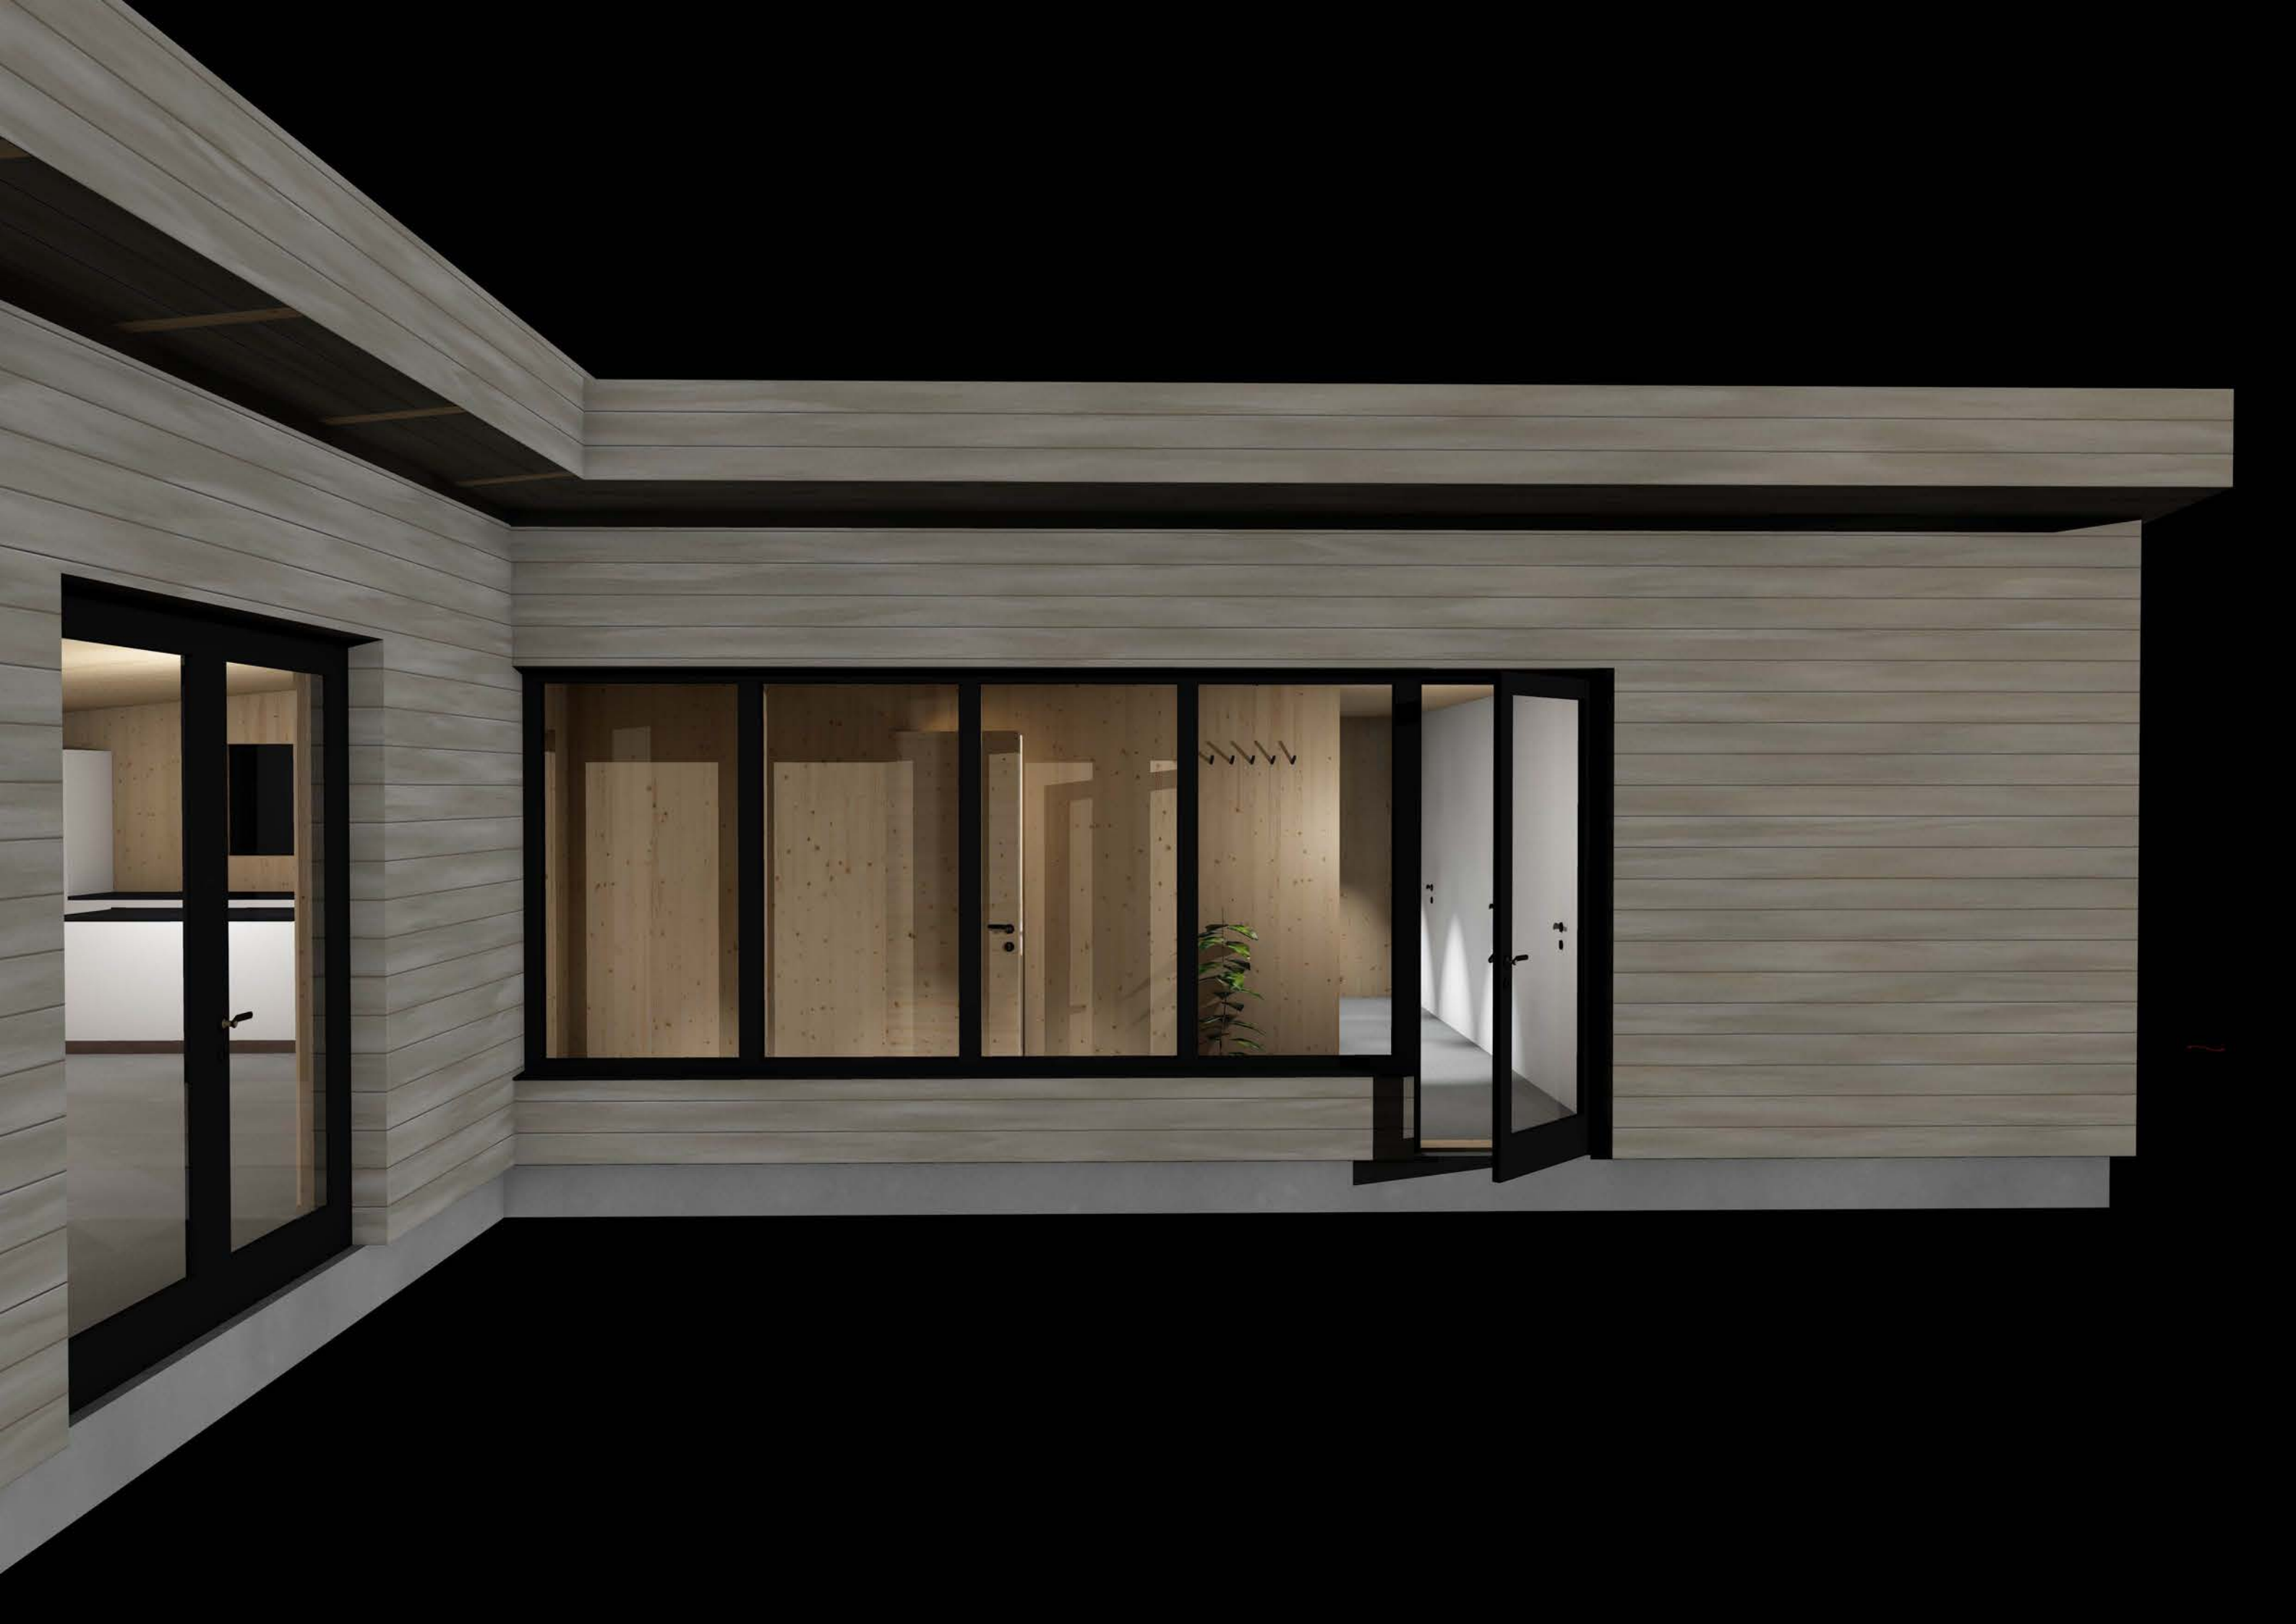

# BARK

125 M<sup>2</sup>

Vinkelhuset, som tydligt avskiljer sällskapsytor från sovrummen. Tack vare sin vinkel, kan ni få till en härlig innergårdskänsla i trädgården. I kök/vardagsrum är det pulpettak vilket ger en härlig rymd, högsta takhöjd är 3 meter. Här är huset med känsla av rymd och lite lyx!

### Vinkelhuset

- Invändig yta plan 1: 125 m<sup>2</sup>
- Takhöjd plan 1: 2,4 - 3,0 m
- Nockhöjd: 3,7 m

© COPYRIGHT  
SOLID HOUSE OF SWEDEN

HUS BARK - PLAN 1  
 PLANLÖSNING  
 skala 1:100

HUS BARK - PLAN 1  
STOMME  
skala 1:100

HUS BARK - SEKTION A  
STOMME  
skala 1:100