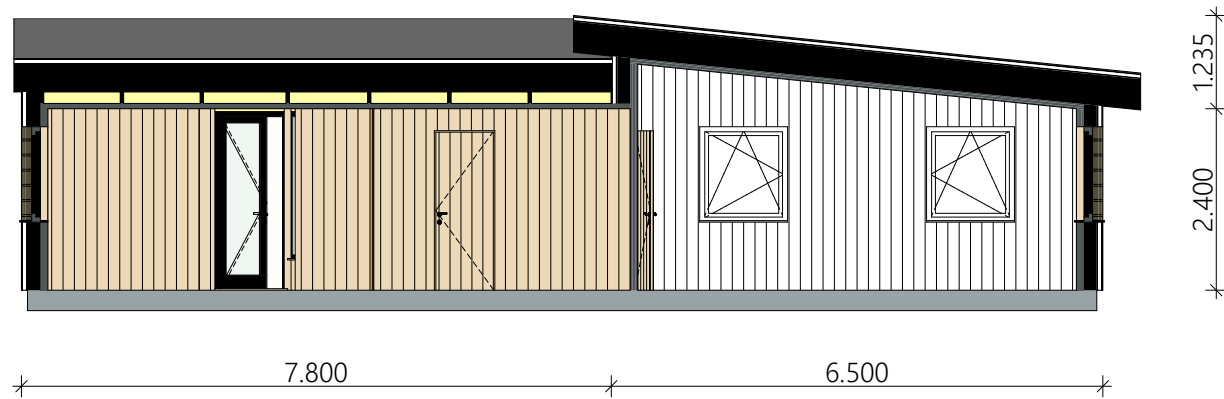

# BARK

125 M<sup>2</sup>

Vinkelhuset, som tydligt avskiljer sällskapsytor från sovrummen. Tack vare sin vinkel, kan ni få till en härlig innergårdskänsla i trädgården. I kök/vardagsrum är det pulpettak vilket ger en härlig rymd, högsta takhöjd är 3 meter. Här är huset med känsla av rymd och lite lyx!

### Vinkelhuset

- Invändig yta plan 1: 125 m<sup>2</sup>
- Takhöjd plan 1: 2,4 - 3,0 m
- Nockhöjd: 3,7 m

© COPYRIGHT  
SOLID HOUSE OF SWEDEN

HUS BARK - PLAN 1  
 PLANLÖSNING  
 skala 1:100

HUS BARK - PLAN 1  
STOMME  
skala 1:100

HUS BARK - SEKTION A  
STOMME  
skala 1:100