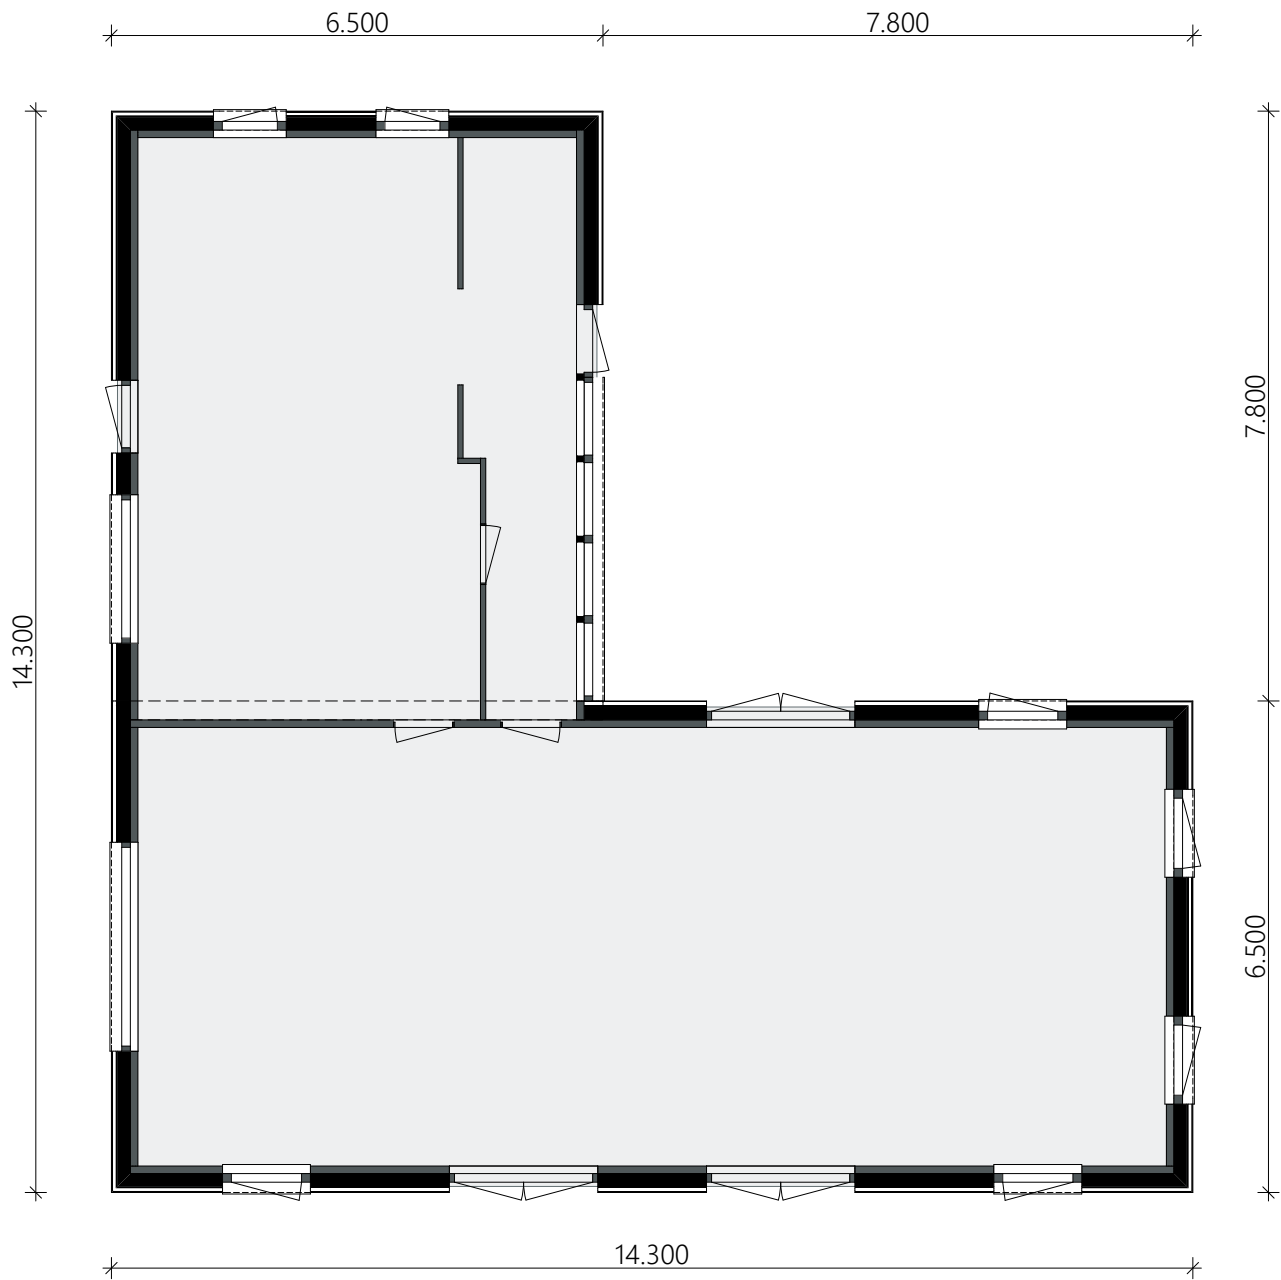

### Vinkelhuset

- Invändig yta plan 1: 125 m<sup>2</sup>
- Takhöjd plan 1: 2,4 - 3,0 m
- Nockhöjd: 3,7 m

© COPYRIGHT  
SOLID HOUSE OF SWEDEN

HUS BARK - PLAN 1  
 PLANLÖSNING  
 skala 1:100

HUS BARK - PLAN 1  
STOMME  
skala 1:100

HUS BARK - SEKTION A  
STOMME  
skala 1:100