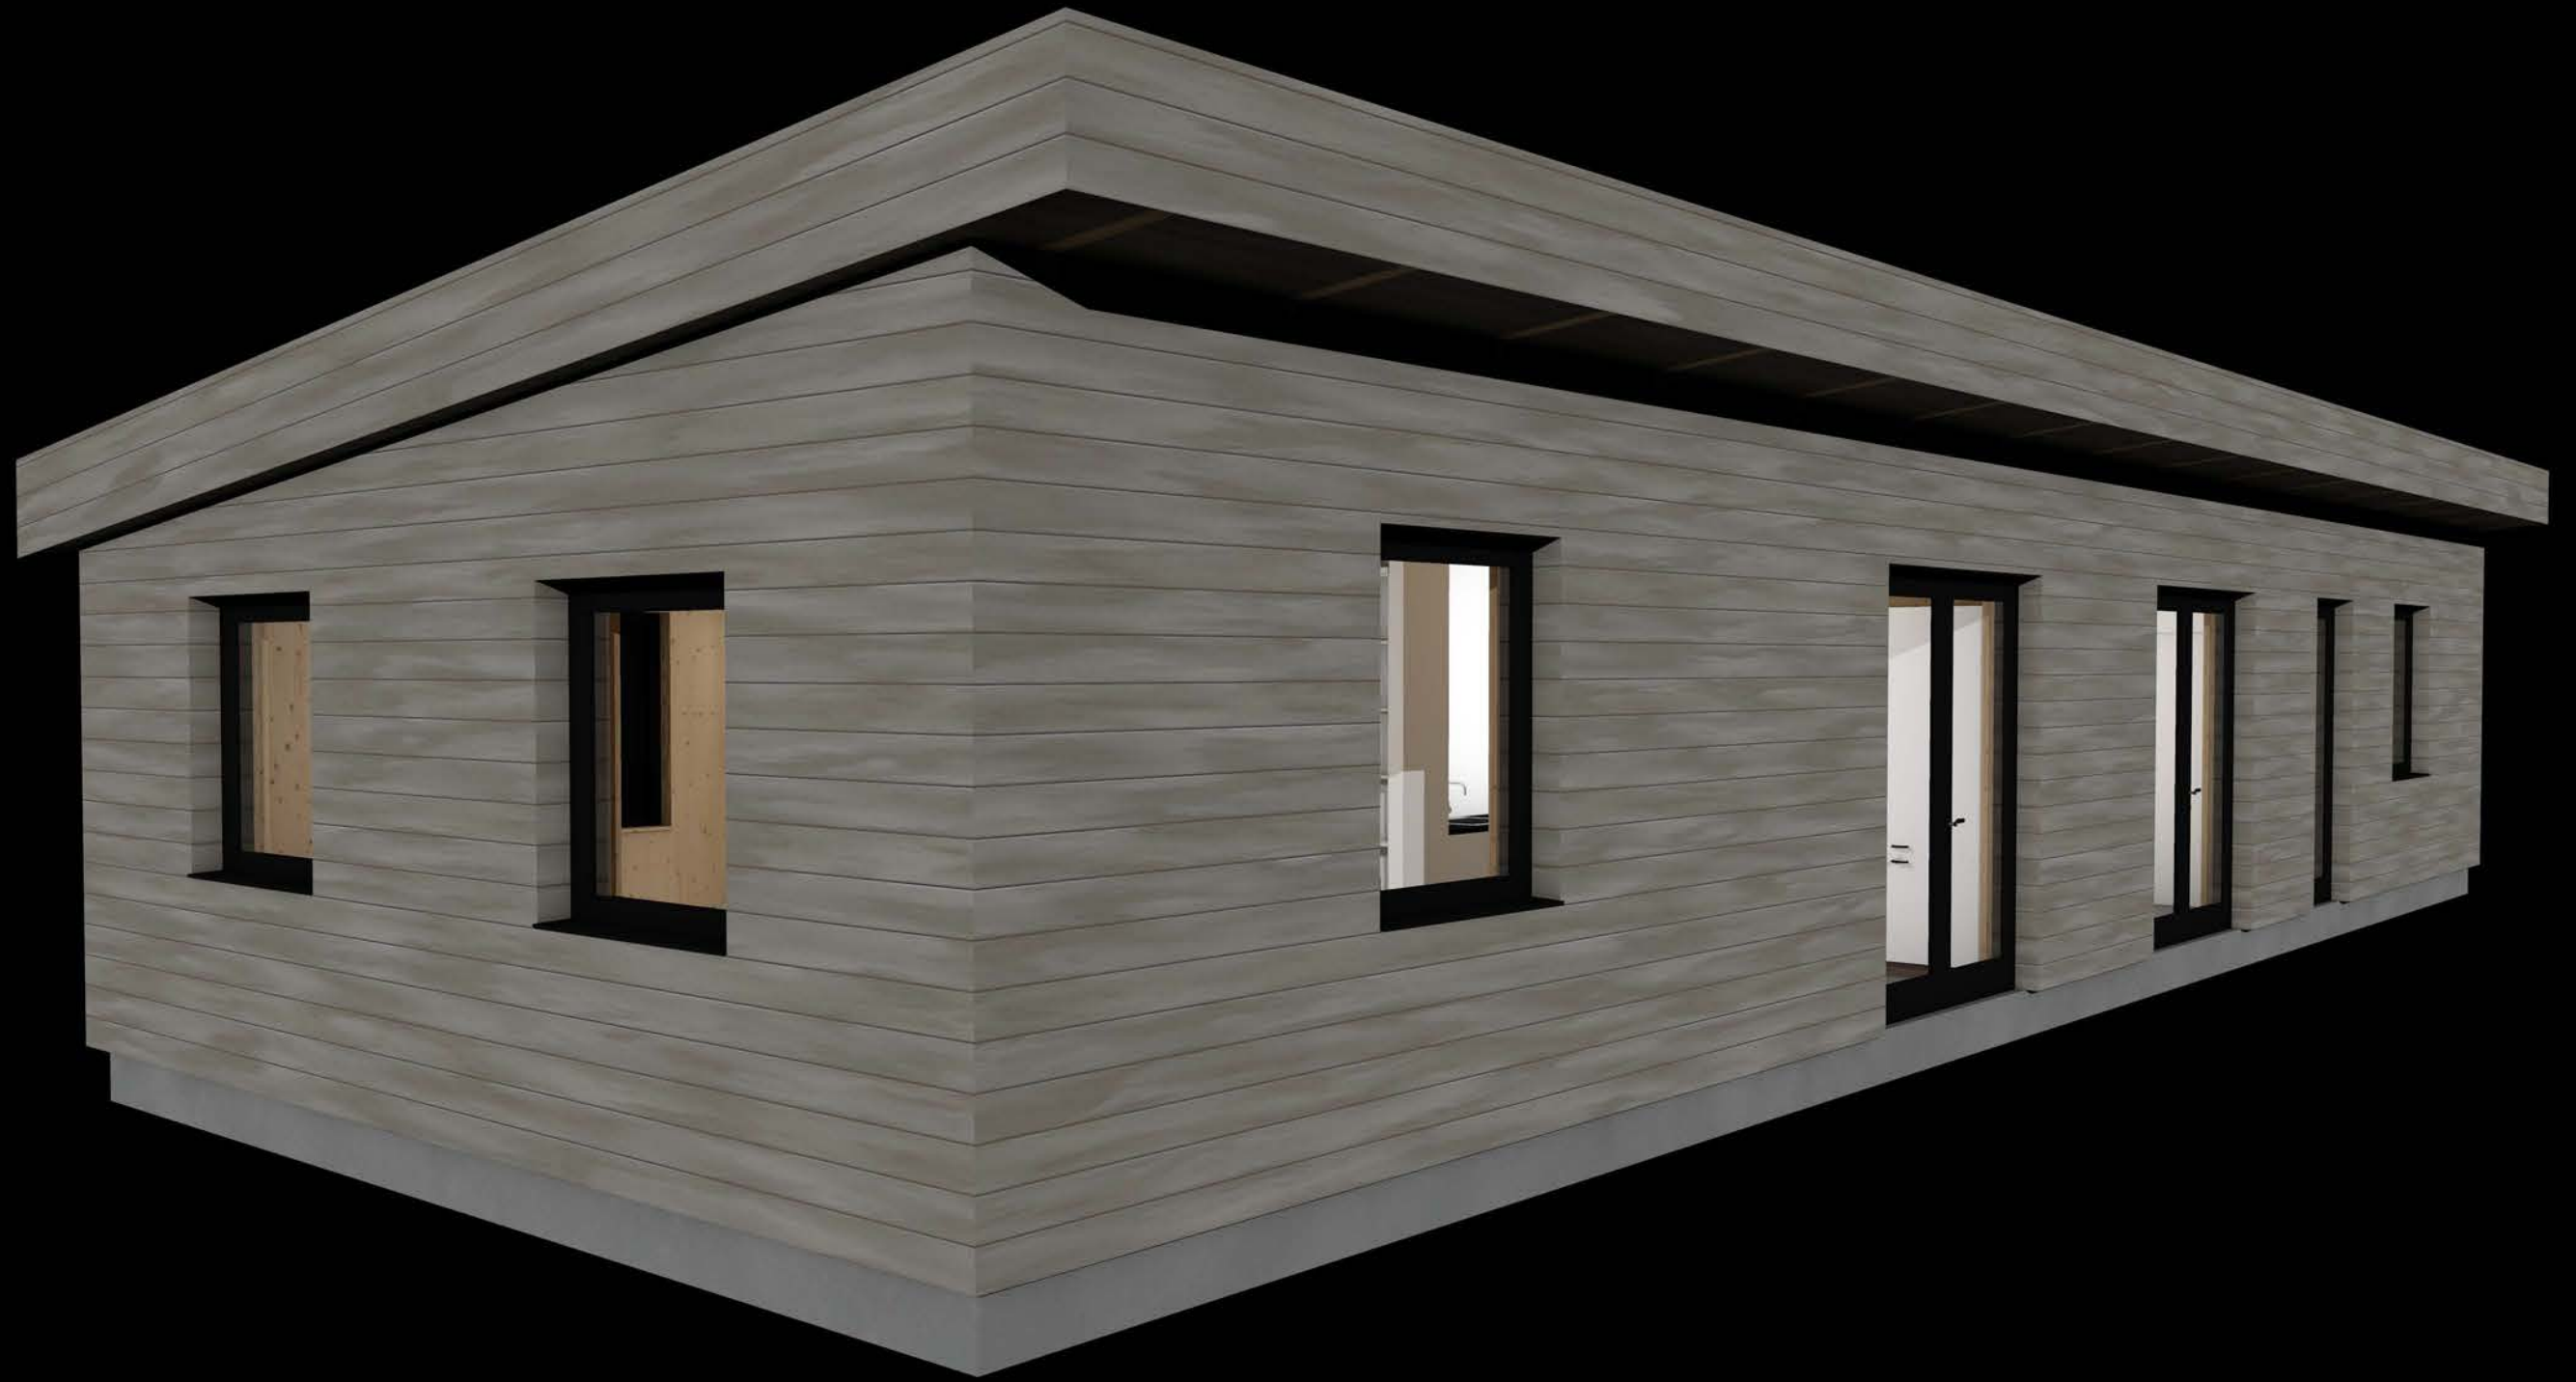

SOLID HOUSE

of SWEDEN

BARR

103 M²

Det optimala, moderna enplanshuset. Vi ville skapa ett KL-trähus med 3 sovrum, här är huset! Alla funktioner på en liten yta, huset med bäst pris per kvadratmeter. Vårt mål var att det här huset ska ge fler människor möjligheten att bo i ett KL-trähus, vi tror att vi lyckades med det! Huset Barr och Gran är samma hus, men med olika takdesigner, välj den design som ni gillar bäst.

Det optimala, moderna enplanshuset

- Invändig yta plan 1: 103 m²
- Takhöjd plan 1: 2,4 - 3,0 m
- Nockhöjd: 3,7 m

KONTAKTA OSS

INFO@SOLIDHOUSE.SE

0730 - 250686

HÄTTINGSGATAN 59

603 61 NORRKÖPING

© COPYRIGHT
SOLID HOUSE OF SWEDEN

HUS BARR - PLAN 1
 PLANLÖSNING
 skala 1:100

HUS BARR - PLAN 1
STOMME
skala 1:100

HUS BARR - SEKTION A
STOMME
skala 1:100