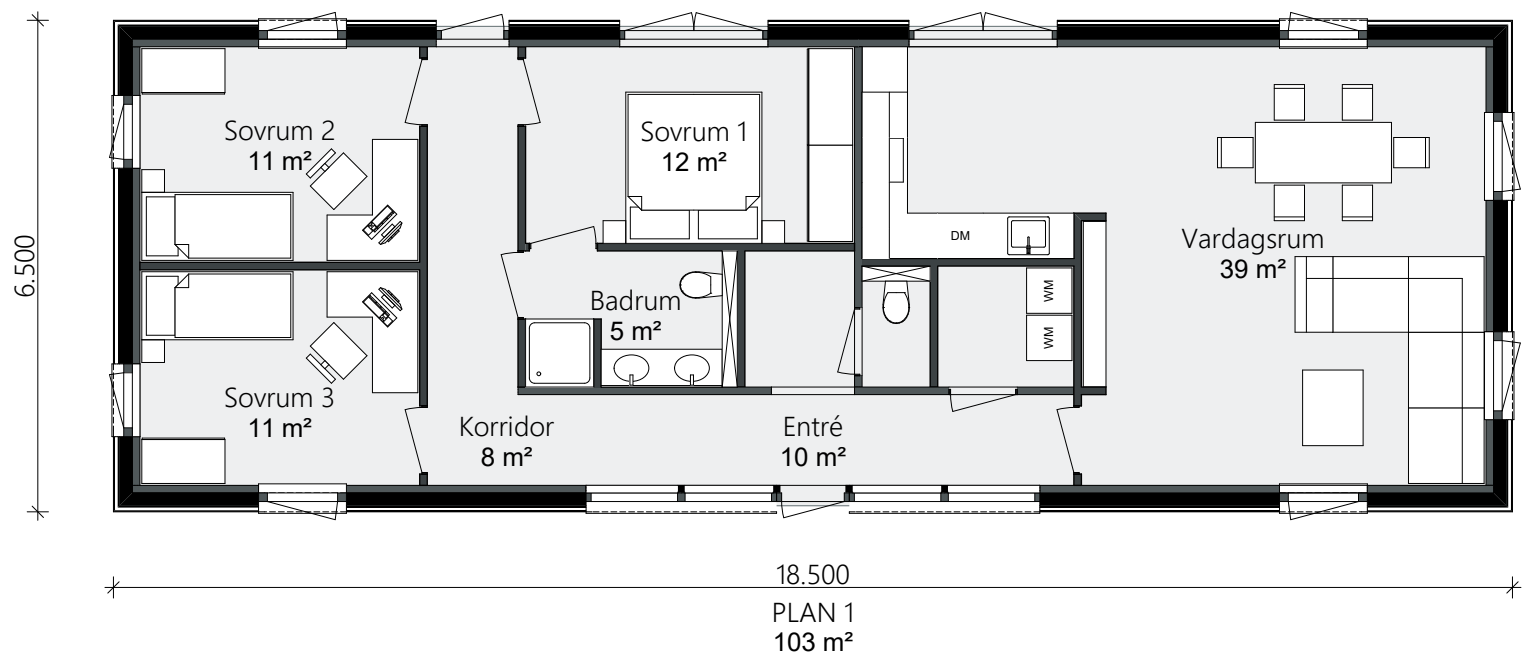

SOLID HOUSE

of SWEDEN

BARR

103 M²

Det optimala, moderna enplanshuset. Vi ville skapa ett KL-trähus med 3 sovrum, här är huset! Alla funktioner på en liten yta, huset med bäst pris per kvadratmeter. Vårt mål var att det här huset ska ge fler människor möjligheten att bo i ett KL-trähus, vi tror att vi lyckades med det! Huset Barr och Gran är samma hus, men med olika takdesigner, välj den design som ni gillar bäst.

Det optimala, moderna enplanshuset

- Invändig yta plan 1: 103 m²
- Takhöjd plan 1: 2,4 - 3,0 m
- Nockhöjd: 3,7 m

KONTAKTA OSS

INFO@SOLIDHOUSE.SE

0730 - 250686

HÄTTINGSGATAN 59

603 61 NORRKÖPING

© COPYRIGHT
SOLID HOUSE OF SWEDEN

HUS BARR - PLAN 1
 PLANLÖSNING
 skala 1:100

HUS BARR - PLAN 1
STOMME
skala 1:100

HUS BARR - SEKTION A
STOMME
skala 1:100