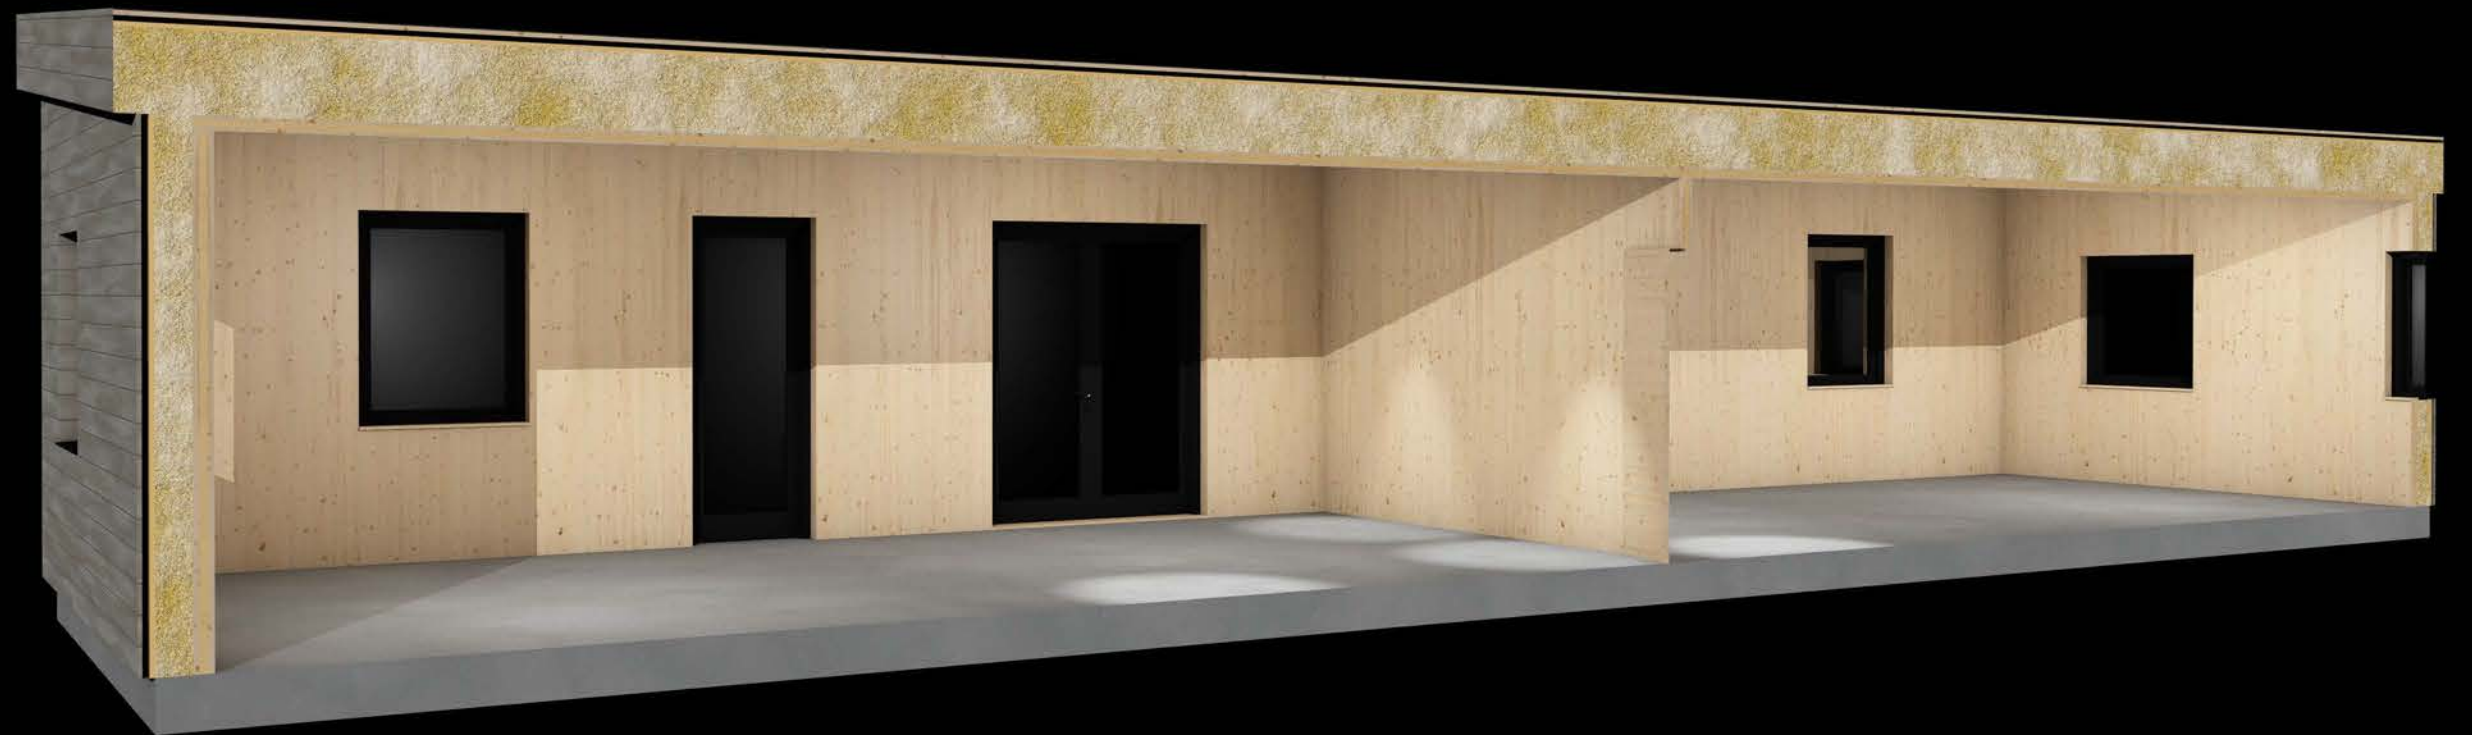

SOLID HOUSE

of SWEDEN

BARR

103 M²

Det optimala, moderna enplanshuset. Vi ville skapa ett KL-trähus med 3 sovrum, här är huset! Alla funktioner på en liten yta, huset med bäst pris per kvadratmeter. Vårt mål var att det här huset ska ge fler människor möjligheten att bo i ett KL-trähus, vi tror att vi lyckades med det! Huset Barr och Gran är samma hus, men med olika takdesigner, välj den design som ni gillar bäst.

Det optimala, moderna enplanshuset

- Invändig yta plan 1: 103 m²
- Takhöjd plan 1: 2,4 - 3,0 m
- Nockhöjd: 3,7 m

KONTAKTA OSS

INFO@SOLIDHOUSE.SE

0730 - 250686

HÄTTINGSGATAN 59

603 61 NORRKÖPING

© COPYRIGHT
SOLID HOUSE OF SWEDEN