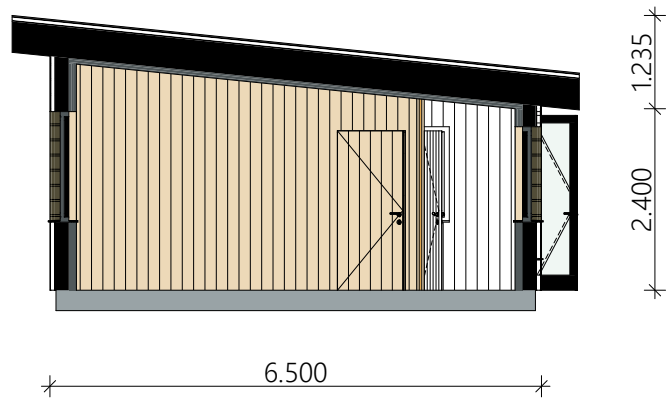

SOLID HOUSE

of SWEDEN

BARR

103 M²

Det optimala, moderna enplanshuset. Vi ville skapa ett KL-trähus med 3 sovrum, här är huset! Alla funktioner på en liten yta, huset med bäst pris per kvadratmeter. Vårt mål var att det här huset ska ge fler människor möjligheten att bo i ett KL-trähus, vi tror att vi lyckades med det! Huset Barr och Gran är samma hus, men med olika takdesigner, välj den design som ni gillar bäst.

Det optimala, moderna enplanshuset

- Invändig yta plan 1: 103 m²
- Takhöjd plan 1: 2,4 - 3,0 m
- Nockhöjd: 3,7 m

KONTAKTA OSS

INFO@SOLIDHOUSE.SE

0730 - 250686

HÄTTINGSGATAN 59

603 61 NORRKÖPING

© COPYRIGHT
SOLID HOUSE OF SWEDEN

HUS BARR - PLAN 1
 PLANLÖSNING
 skala 1:100

HUS BARR - PLAN 1
STOMME
skala 1:100

HUS BARR - SEKTION A
STOMME
skala 1:100