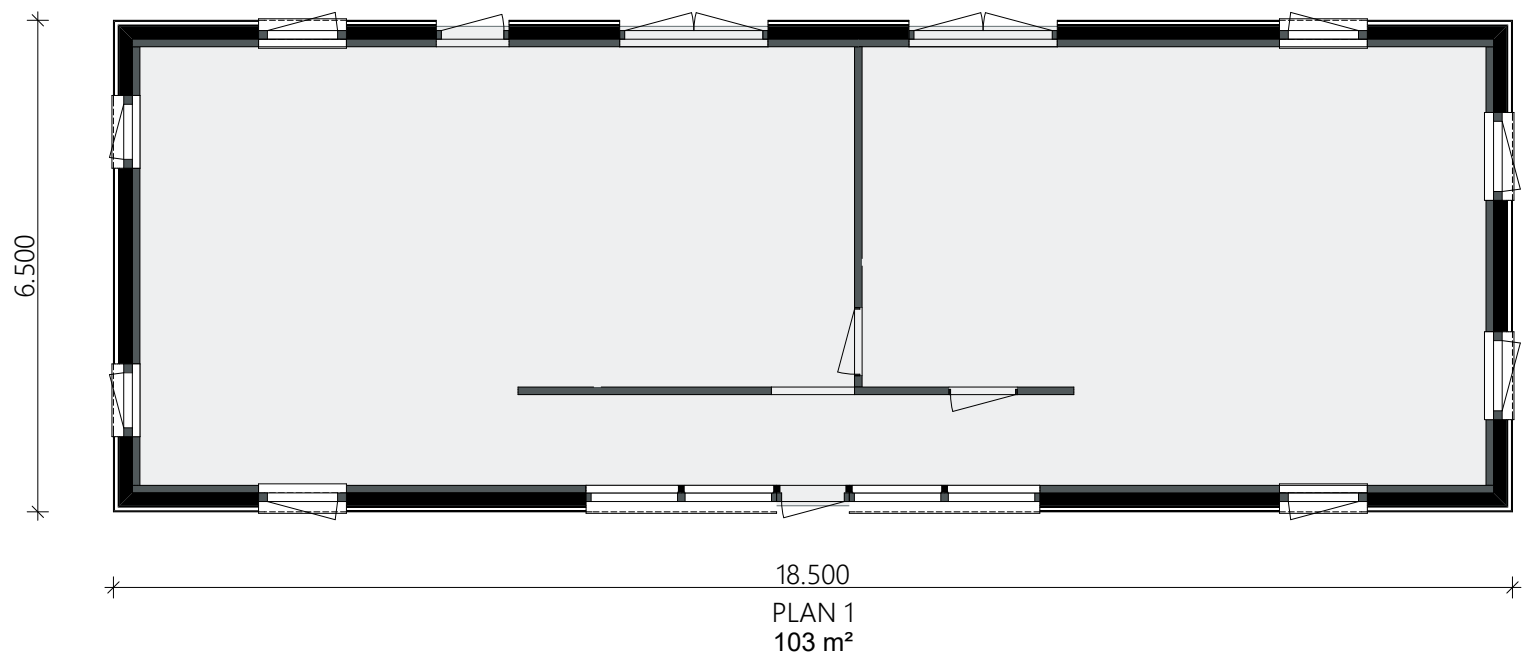

Det optimala, moderna enplanshuset

- Invändig yta plan 1: 103 m²
- Takhöjd plan 1: 2,4 - 3,0 m
- Nockhöjd: 3,7 m

KONTAKTA OSS

INFO@SOLIDHOUSE.SE

0730 - 250686

HÄTTINGSGATAN 59

603 61 NORRKÖPING

© COPYRIGHT
SOLID HOUSE OF SWEDEN

HUS BARR - PLAN 1
 PLANLÖSNING
 skala 1:100

HUS BARR - PLAN 1
STOMME
skala 1:100

HUS BARR - SEKTION A
STOMME
skala 1:100