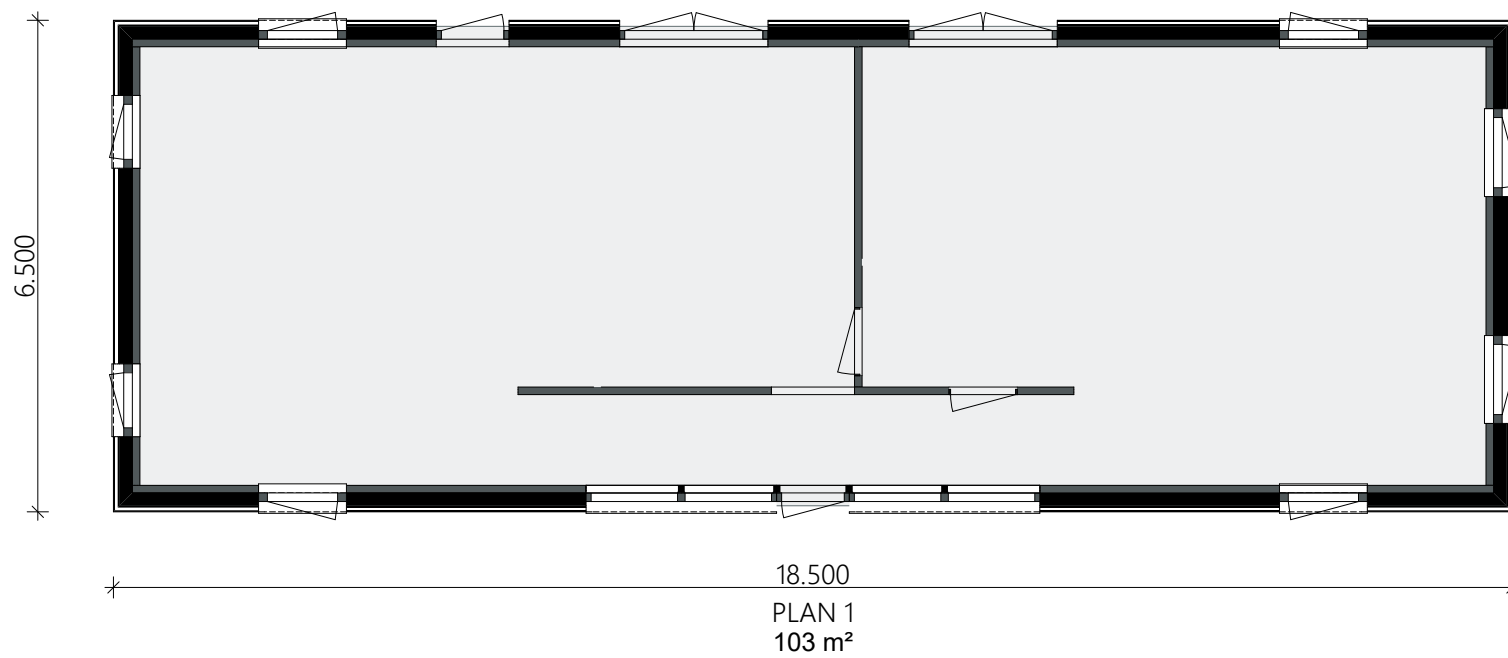

Enplanshuset i klassisk svensk design

- Invändig yta plan 1: 103 m²
- Takhöjd plan 1: 2,6 m
- Nockhöjd: 4,9 m

© COPYRIGHT
SOLID HOUSE OF SWEDEN

3

3

HUS GRAN - PLAN 1
 PLANLÖSNING
 skala 1:100

HUS GRAN - PLAN 1
STOMME
skala 1:100

HUS GRAN - SEKTION A
STOMME
skala 1:100