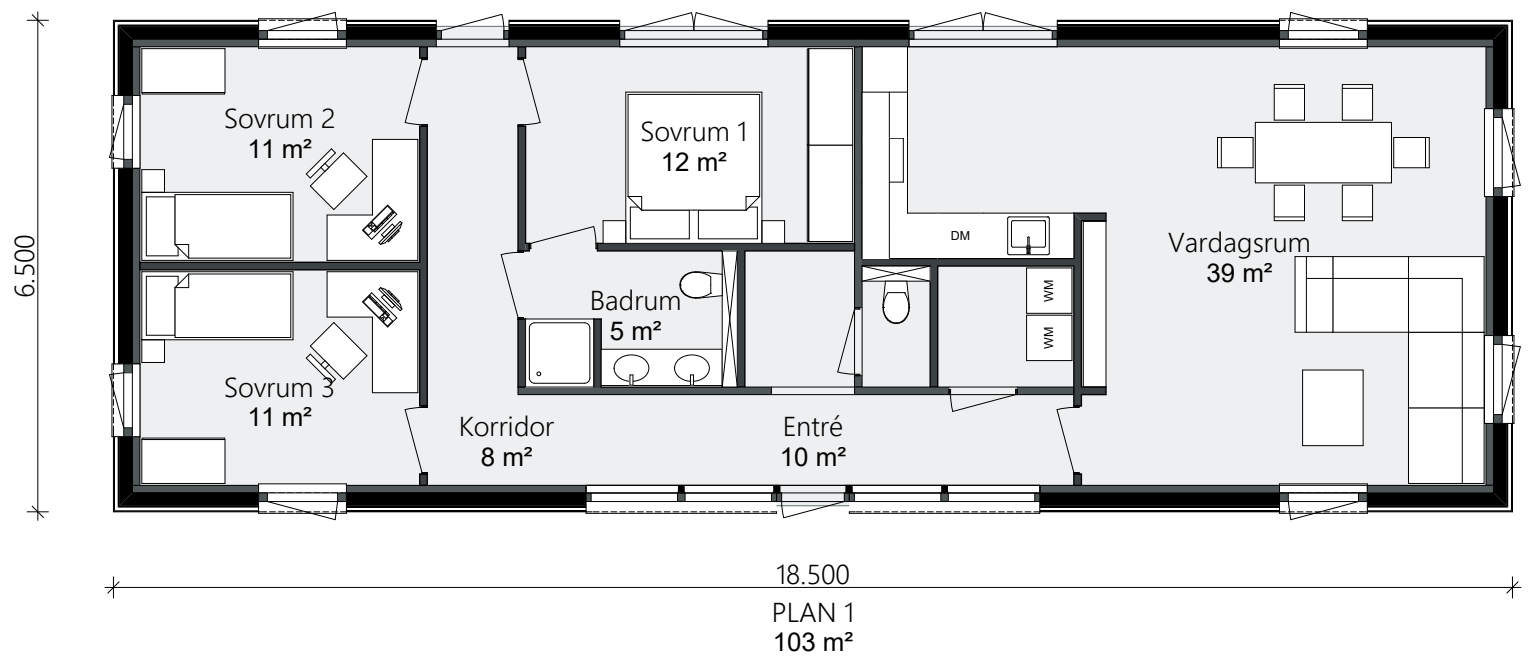

103 M²

Enplanshuset i klassisk svensk design. Vi ville skapa ett KL-trähus med 3 sovrum, här är huset! Alla funktioner på en liten yta, huset med bäst pris per kvadratmeter. Vårt mål var att det här huset ska ge fler människor möjligheten att bo i ett KL-trähus, vi tror att vi lyckades med det! Huset Barr och Gran är samma hus, men med olika takdesigner, välj den design som ni gillar bäst.

Enplanshuset i klassisk svensk design

- Invändig yta plan 1: 103 m²
- Takhöjd plan 1: 2,6 m
- Nockhöjd: 4,9 m

© COPYRIGHT
SOLID HOUSE OF SWEDEN

3

3

HUS GRAN - PLAN 1
 PLANLÖSNING
 skala 1:100

HUS GRAN - PLAN 1
STOMME
skala 1:100

HUS GRAN - SEKTION A
STOMME
skala 1:100