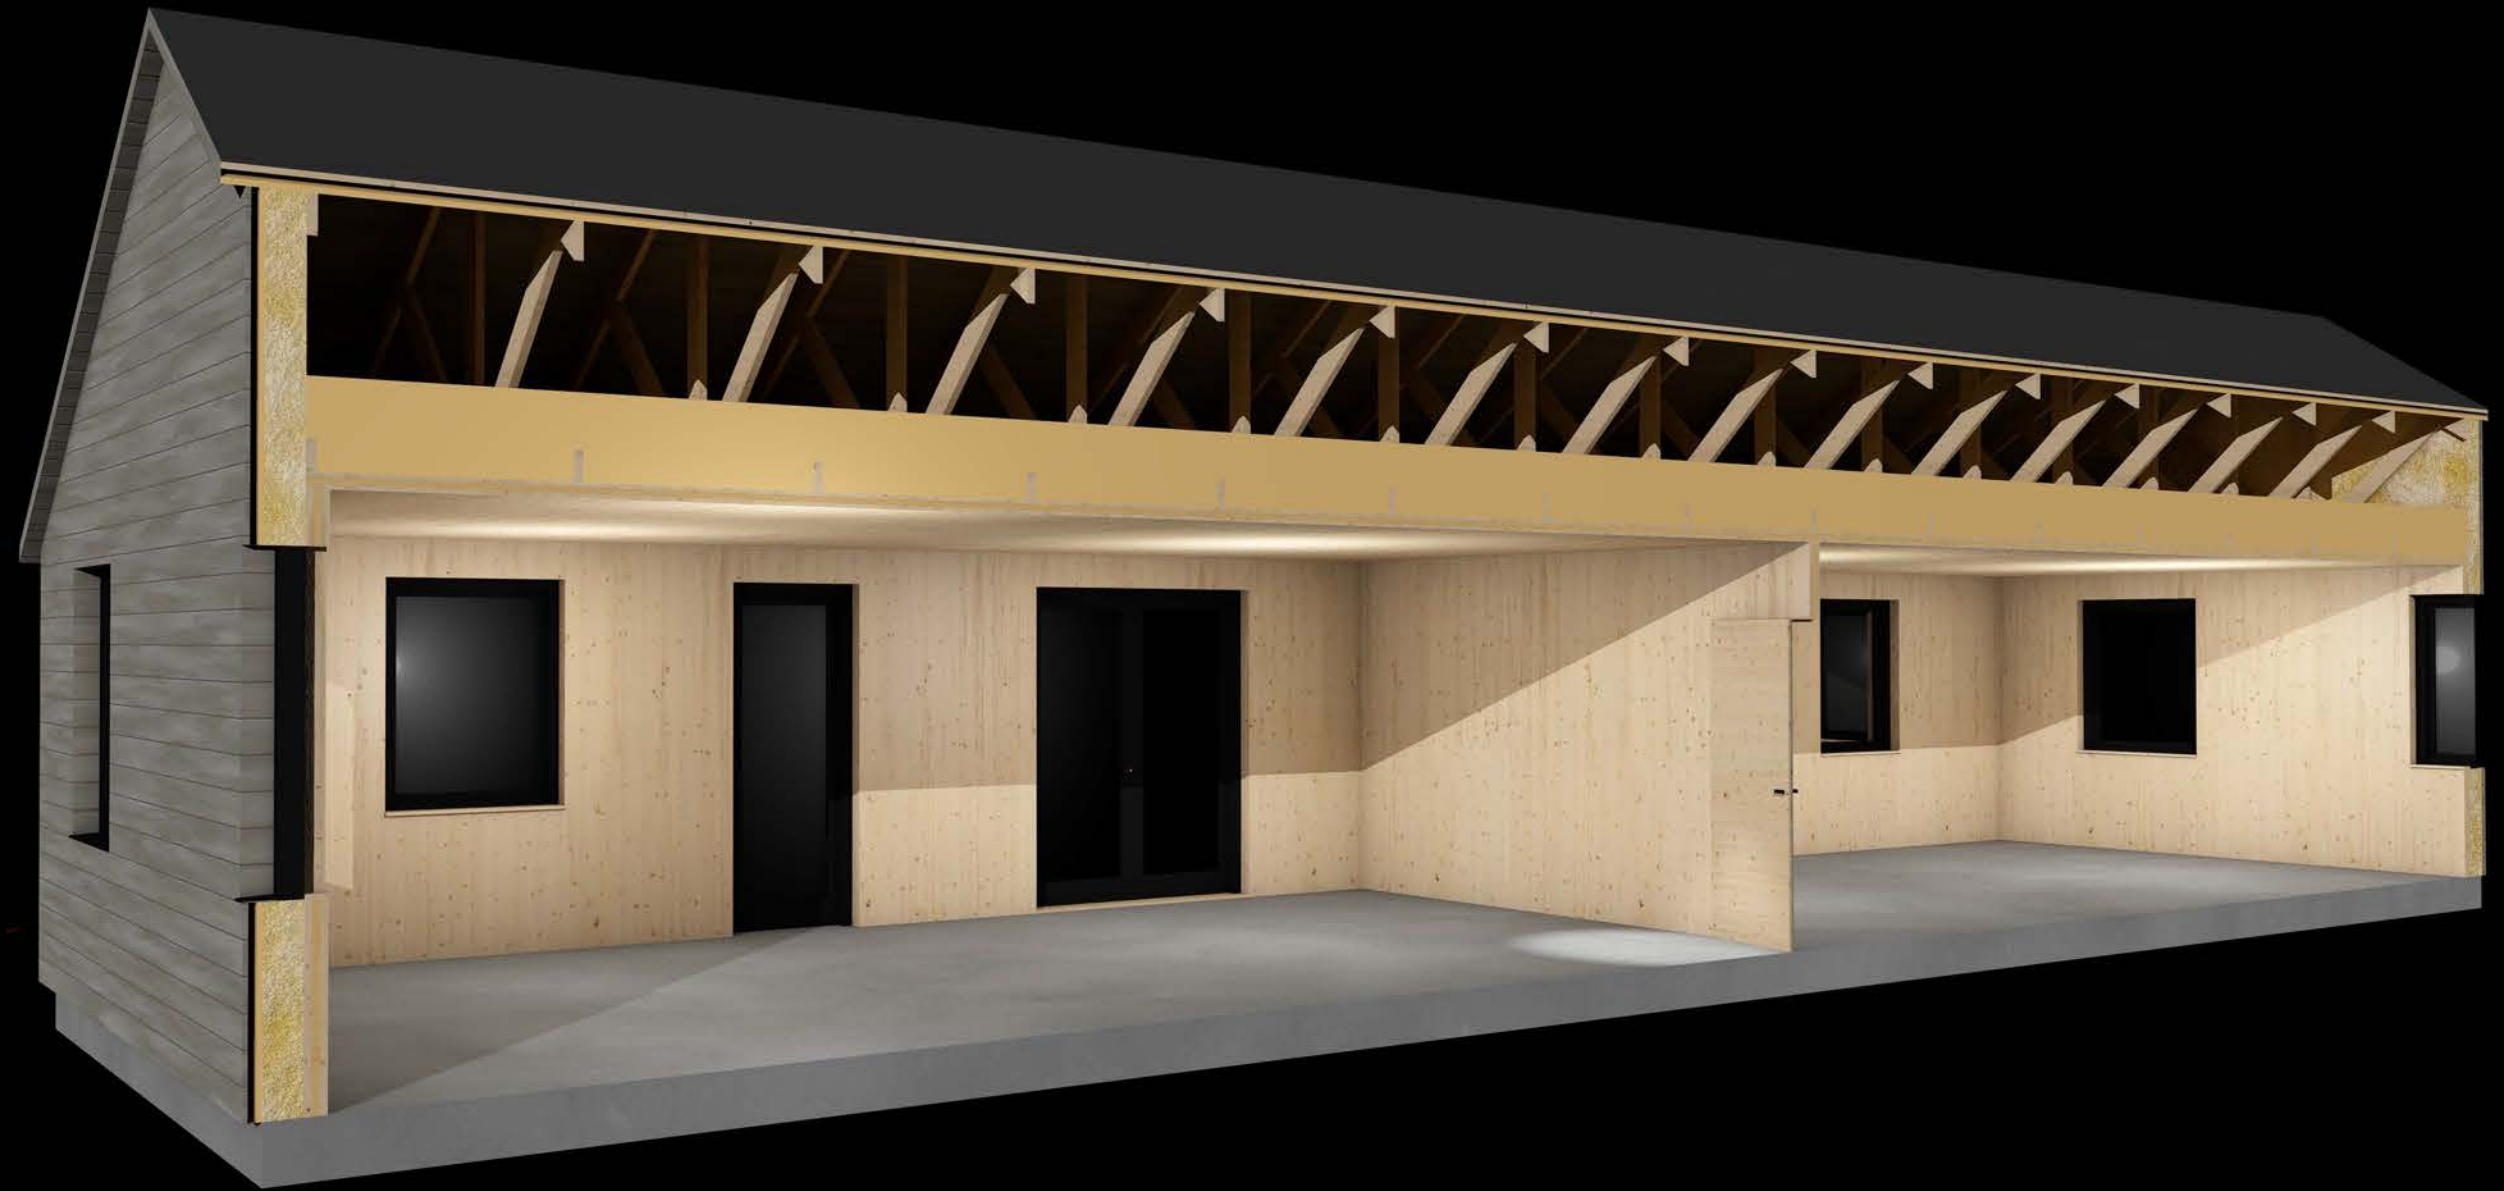

103 M²

Enplanshuset i klassisk svensk design. Vi ville skapa ett KL-trähus med 3 sovrum, här är huset! Alla funktioner på en liten yta, huset med bäst pris per kvadratmeter. Vårt mål var att det här huset ska ge fler människor möjligheten att bo i ett KL-trähus, vi tror att vi lyckades med det! Huset Barr och Gran är samma hus, men med olika takdesigner, välj den design som ni gillar bäst.

Enplanshuset i klassisk svensk design

- Invändig yta plan 1: 103 m²
- Takhöjd plan 1: 2,6 m
- Nockhöjd: 4,9 m

© COPYRIGHT
SOLID HOUSE OF SWEDEN

3

3

HUS GRAN - PLAN 1
 PLANLÖSNING
 skala 1:100

HUS GRAN - PLAN 1
STOMME
skala 1:100

HUS GRAN - SEKTION A
STOMME
skala 1:100