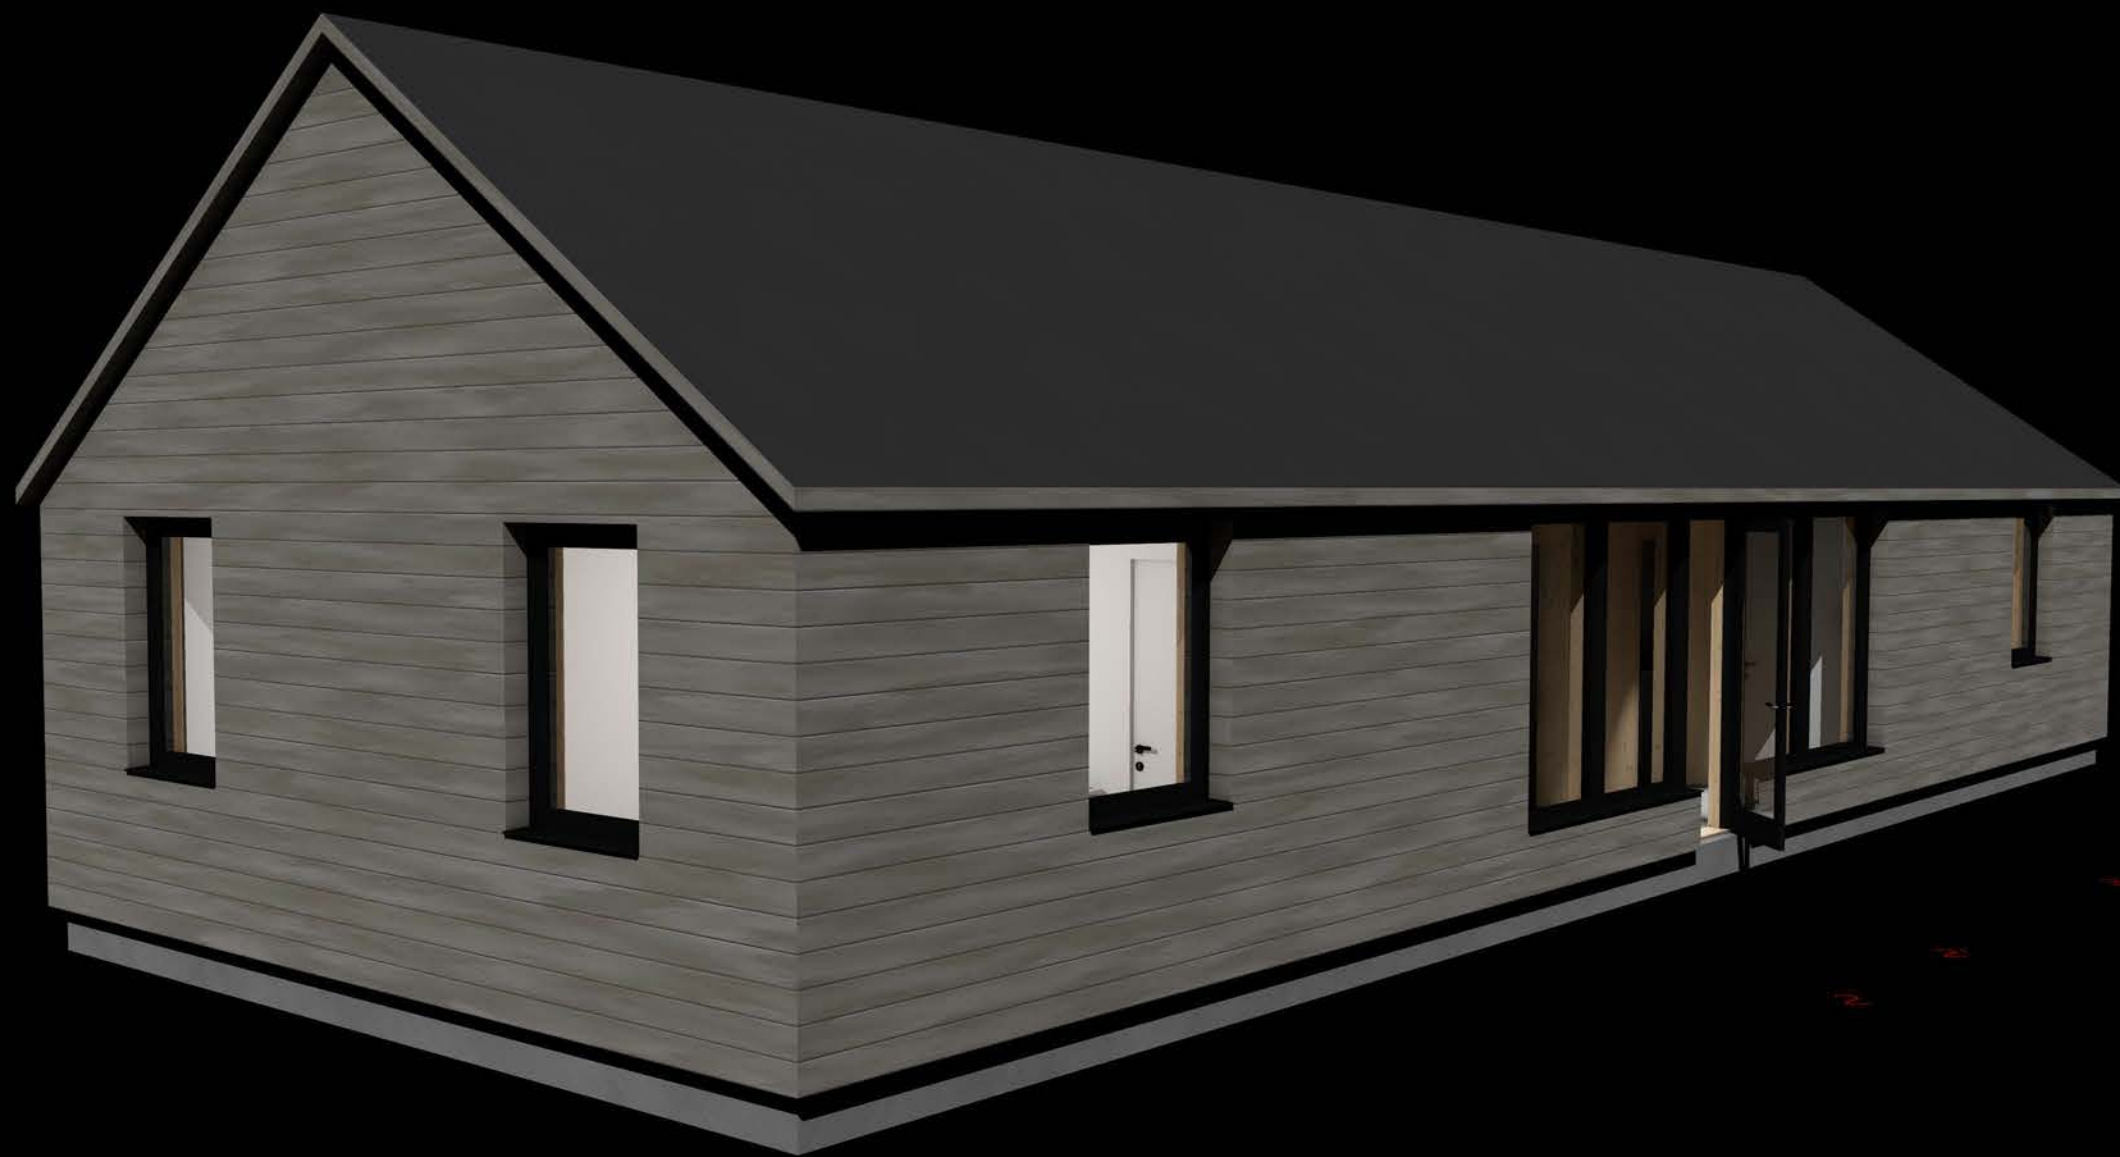

103 M²

Enplanshuset i klassisk svensk design. Vi ville skapa ett KL-trähus med 3 sovrum, här är huset! Alla funktioner på en liten yta, huset med bäst pris per kvadratmeter. Vårt mål var att det här huset ska ge fler människor möjligheten att bo i ett KL-trähus, vi tror att vi lyckades med det! Huset Barr och Gran är samma hus, men med olika takdesigner, välj den design som ni gillar bäst.

Enplanshuset i klassisk svensk design

- Invändig yta plan 1: 103 m²
- Takhöjd plan 1: 2,6 m
- Nockhöjd: 4,9 m

© COPYRIGHT
SOLID HOUSE OF SWEDEN

3

3

HUS GRAN - PLAN 1
 PLANLÖSNING
 skala 1:100

HUS GRAN - PLAN 1
STOMME
skala 1:100

HUS GRAN - SEKTION A
STOMME
skala 1:100