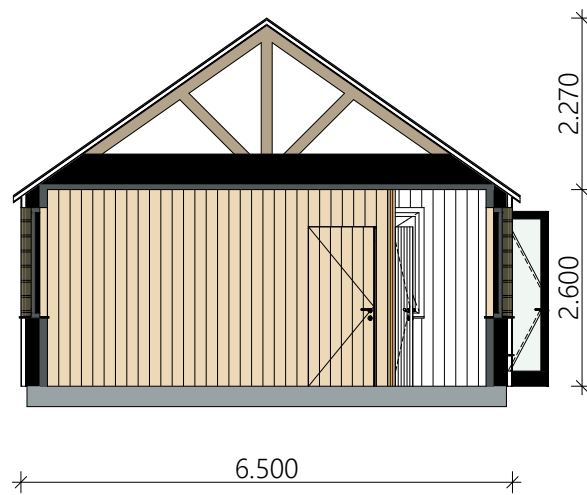

103 M²

Enplanshuset i klassisk svensk design. Vi ville skapa ett KL-trähus med 3 sovrum, här är huset! Alla funktioner på en liten yta, huset med bäst pris per kvadratmeter. Vårt mål var att det här huset ska ge fler människor möjligheten att bo i ett KL-trähus, vi tror att vi lyckades med det! Huset Barr och Gran är samma hus, men med olika takdesigner, välj den design som ni gillar bäst.

Enplanshuset i klassisk svensk design

- Invändig yta plan 1: 103 m²
- Takhöjd plan 1: 2,6 m
- Nockhöjd: 4,9 m

© COPYRIGHT
SOLID HOUSE OF SWEDEN

3

3

HUS GRAN - PLAN 1
 PLANLÖSNING
 skala 1:100

HUS GRAN - PLAN 1
STOMME
skala 1:100

HUS GRAN - SEKTION A
STOMME
skala 1:100