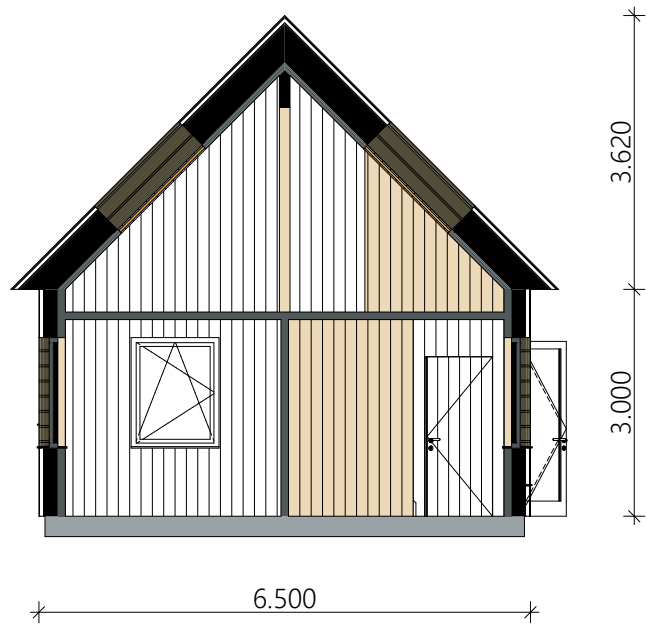

103 M²

Ladhus i två plan, husets bottenplan är samma som Barr och Gran, men nu med ett övreplan. Kanske ni flyttar in på nedre plan och väntar med att inreda övre plan, ett hus att växa med! Gillar ni som vi, ladhus, så är kanske det här huset för er!

Ladhus i två plan

- Invändig yta plan 1: 103 m²
- Invändig yta plan 2: 40 m²
- Takhöjd plan 1: 2,6 - 5,9 m
- Takhöjd plan 2: max 2,7 m
- Nockhöjd: 6,7 m

© COPYRIGHT
SOLID HOUSE OF SWEDEN

HUS KOTTE - PLAN 1
 PLANLÖSNING
 skala 1:100

HUS KOTTE - PLAN 1
STOMME
skala 1:100

HUS KOTTE - PLAN 2
 PLANLÖSNING
 skala 1:100

HUS KOTTE - PLAN 2
STOMME
skala 1:100

HUS KOTTE - SEKTION A
STOMME
skala 1:100