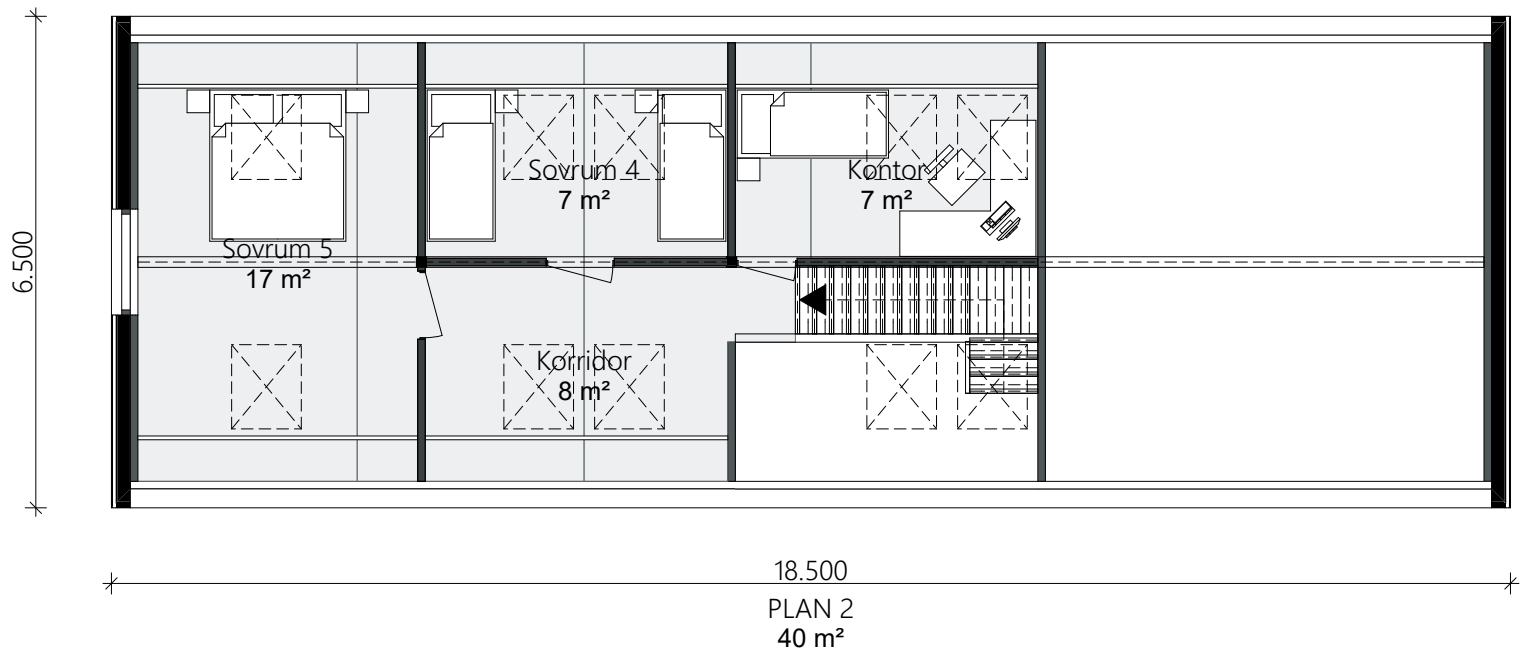

103 M²

Ladhus i två plan, husets bottenplan är samma som Barr och Gran, men nu med ett övreplan. Kanske ni flyttar in på nedre plan och väntar med att inreda övre plan, ett hus att växa med! Gillar ni som vi, ladhus, så är kanske det här huset för er!

Ladhus i två plan

- Invändig yta plan 1: 103 m²
- Invändig yta plan 2: 40 m²
- Takhöjd plan 1: 2,6 - 5,9 m
- Takhöjd plan 2: max 2,7 m
- Nockhöjd: 6,7 m

© COPYRIGHT
SOLID HOUSE OF SWEDEN

HUS KOTTE - PLAN 1
 PLANLÖSNING
 skala 1:100

HUS KOTTE - PLAN 1
STOMME
skala 1:100

HUS KOTTE - PLAN 2
 PLANLÖSNING
 skala 1:100

HUS KOTTE - PLAN 2
STOMME
skala 1:100

HUS KOTTE - SEKTION A
STOMME
skala 1:100