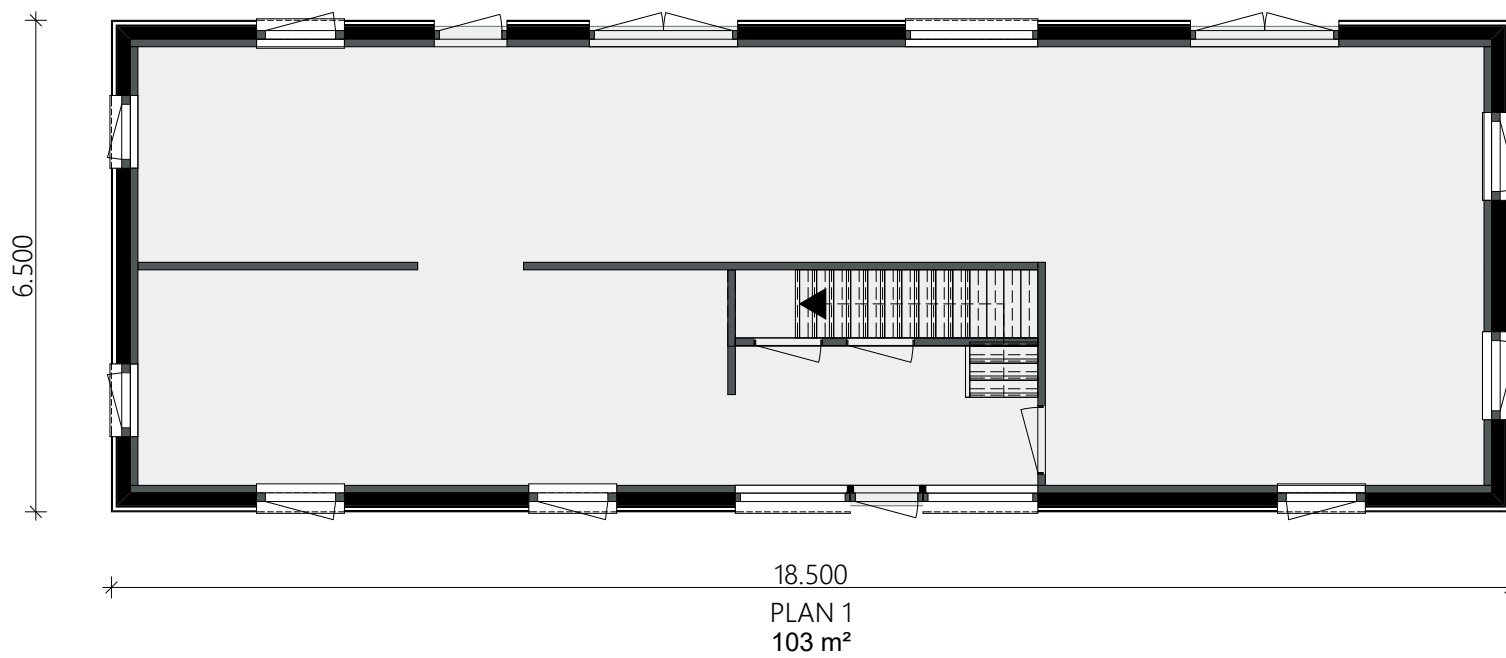

103 M²

Ladhus i två plan, husets bottenplan är samma som Barr och Gran, men nu med ett övreplan. Kanske ni flyttar in på nedre plan och väntar med att inreda övre plan, ett hus att växa med! Gillar ni som vi, ladhus, så är kanske det här huset för er!

Ladhus i två plan

- Invändig yta plan 1: 103 m²
- Invändig yta plan 2: 40 m²
- Takhöjd plan 1: 2,6 - 5,9 m
- Takhöjd plan 2: max 2,7 m
- Nockhöjd: 6,7 m

© COPYRIGHT
SOLID HOUSE OF SWEDEN

HUS KOTTE - PLAN 1
 PLANLÖSNING
 skala 1:100

HUS KOTTE - PLAN 1
STOMME
skala 1:100

HUS KOTTE - PLAN 2
 PLANLÖSNING
 skala 1:100

HUS KOTTE - PLAN 2
STOMME
skala 1:100

HUS KOTTE - SEKTION A
STOMME
skala 1:100