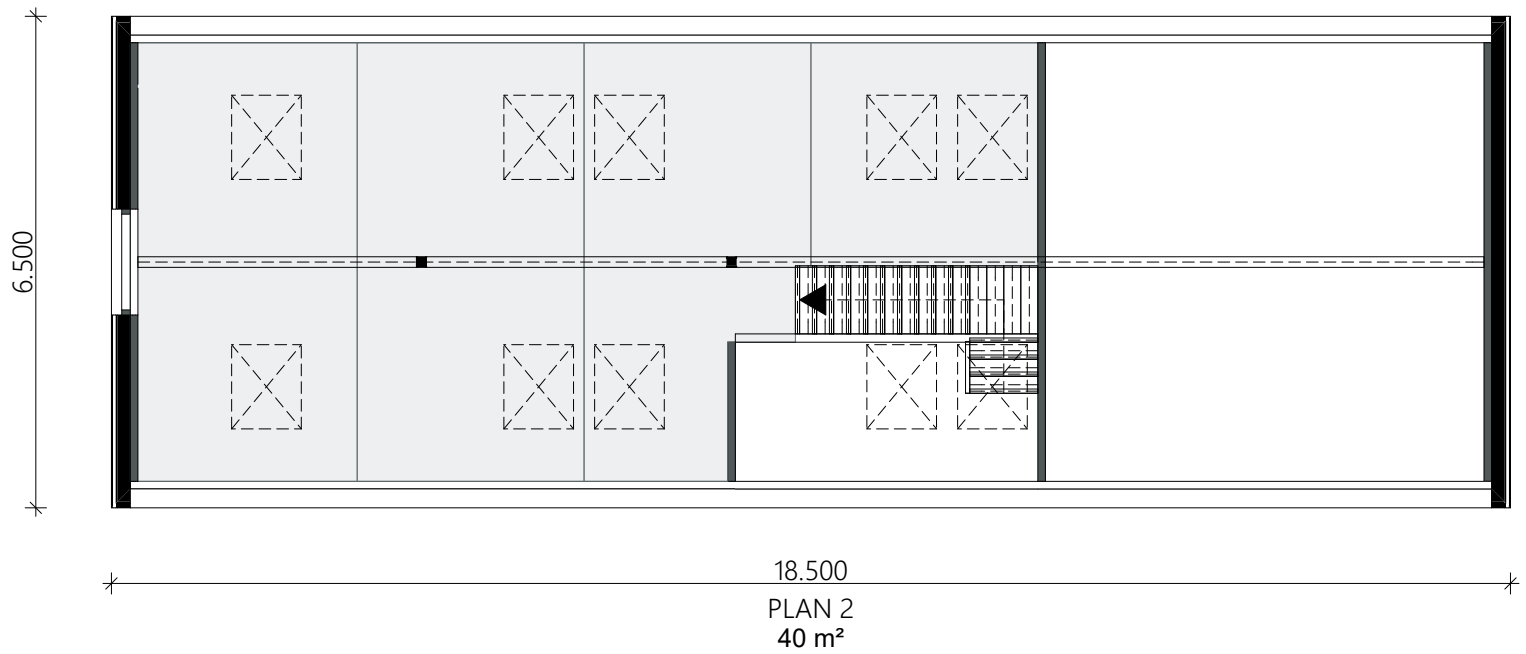

103 M²

Ladhus i två plan, husets bottenplan är samma som Barr och Gran, men nu med ett övreplan. Kanske ni flyttar in på nedre plan och väntar med att inreda övre plan, ett hus att växa med! Gillar ni som vi, ladhus, så är kanske det här huset för er!

Ladhus i två plan

- Invändig yta plan 1: 103 m²
- Invändig yta plan 2: 40 m²
- Takhöjd plan 1: 2,6 - 5,9 m
- Takhöjd plan 2: max 2,7 m
- Nockhöjd: 6,7 m

© COPYRIGHT
SOLID HOUSE OF SWEDEN

HUS KOTTE - PLAN 1
 PLANLÖSNING
 skala 1:100

HUS KOTTE - PLAN 1
STOMME
skala 1:100

HUS KOTTE - PLAN 2
 PLANLÖSNING
 skala 1:100

HUS KOTTE - PLAN 2
STOMME
skala 1:100

HUS KOTTE - SEKTION A
STOMME
skala 1:100