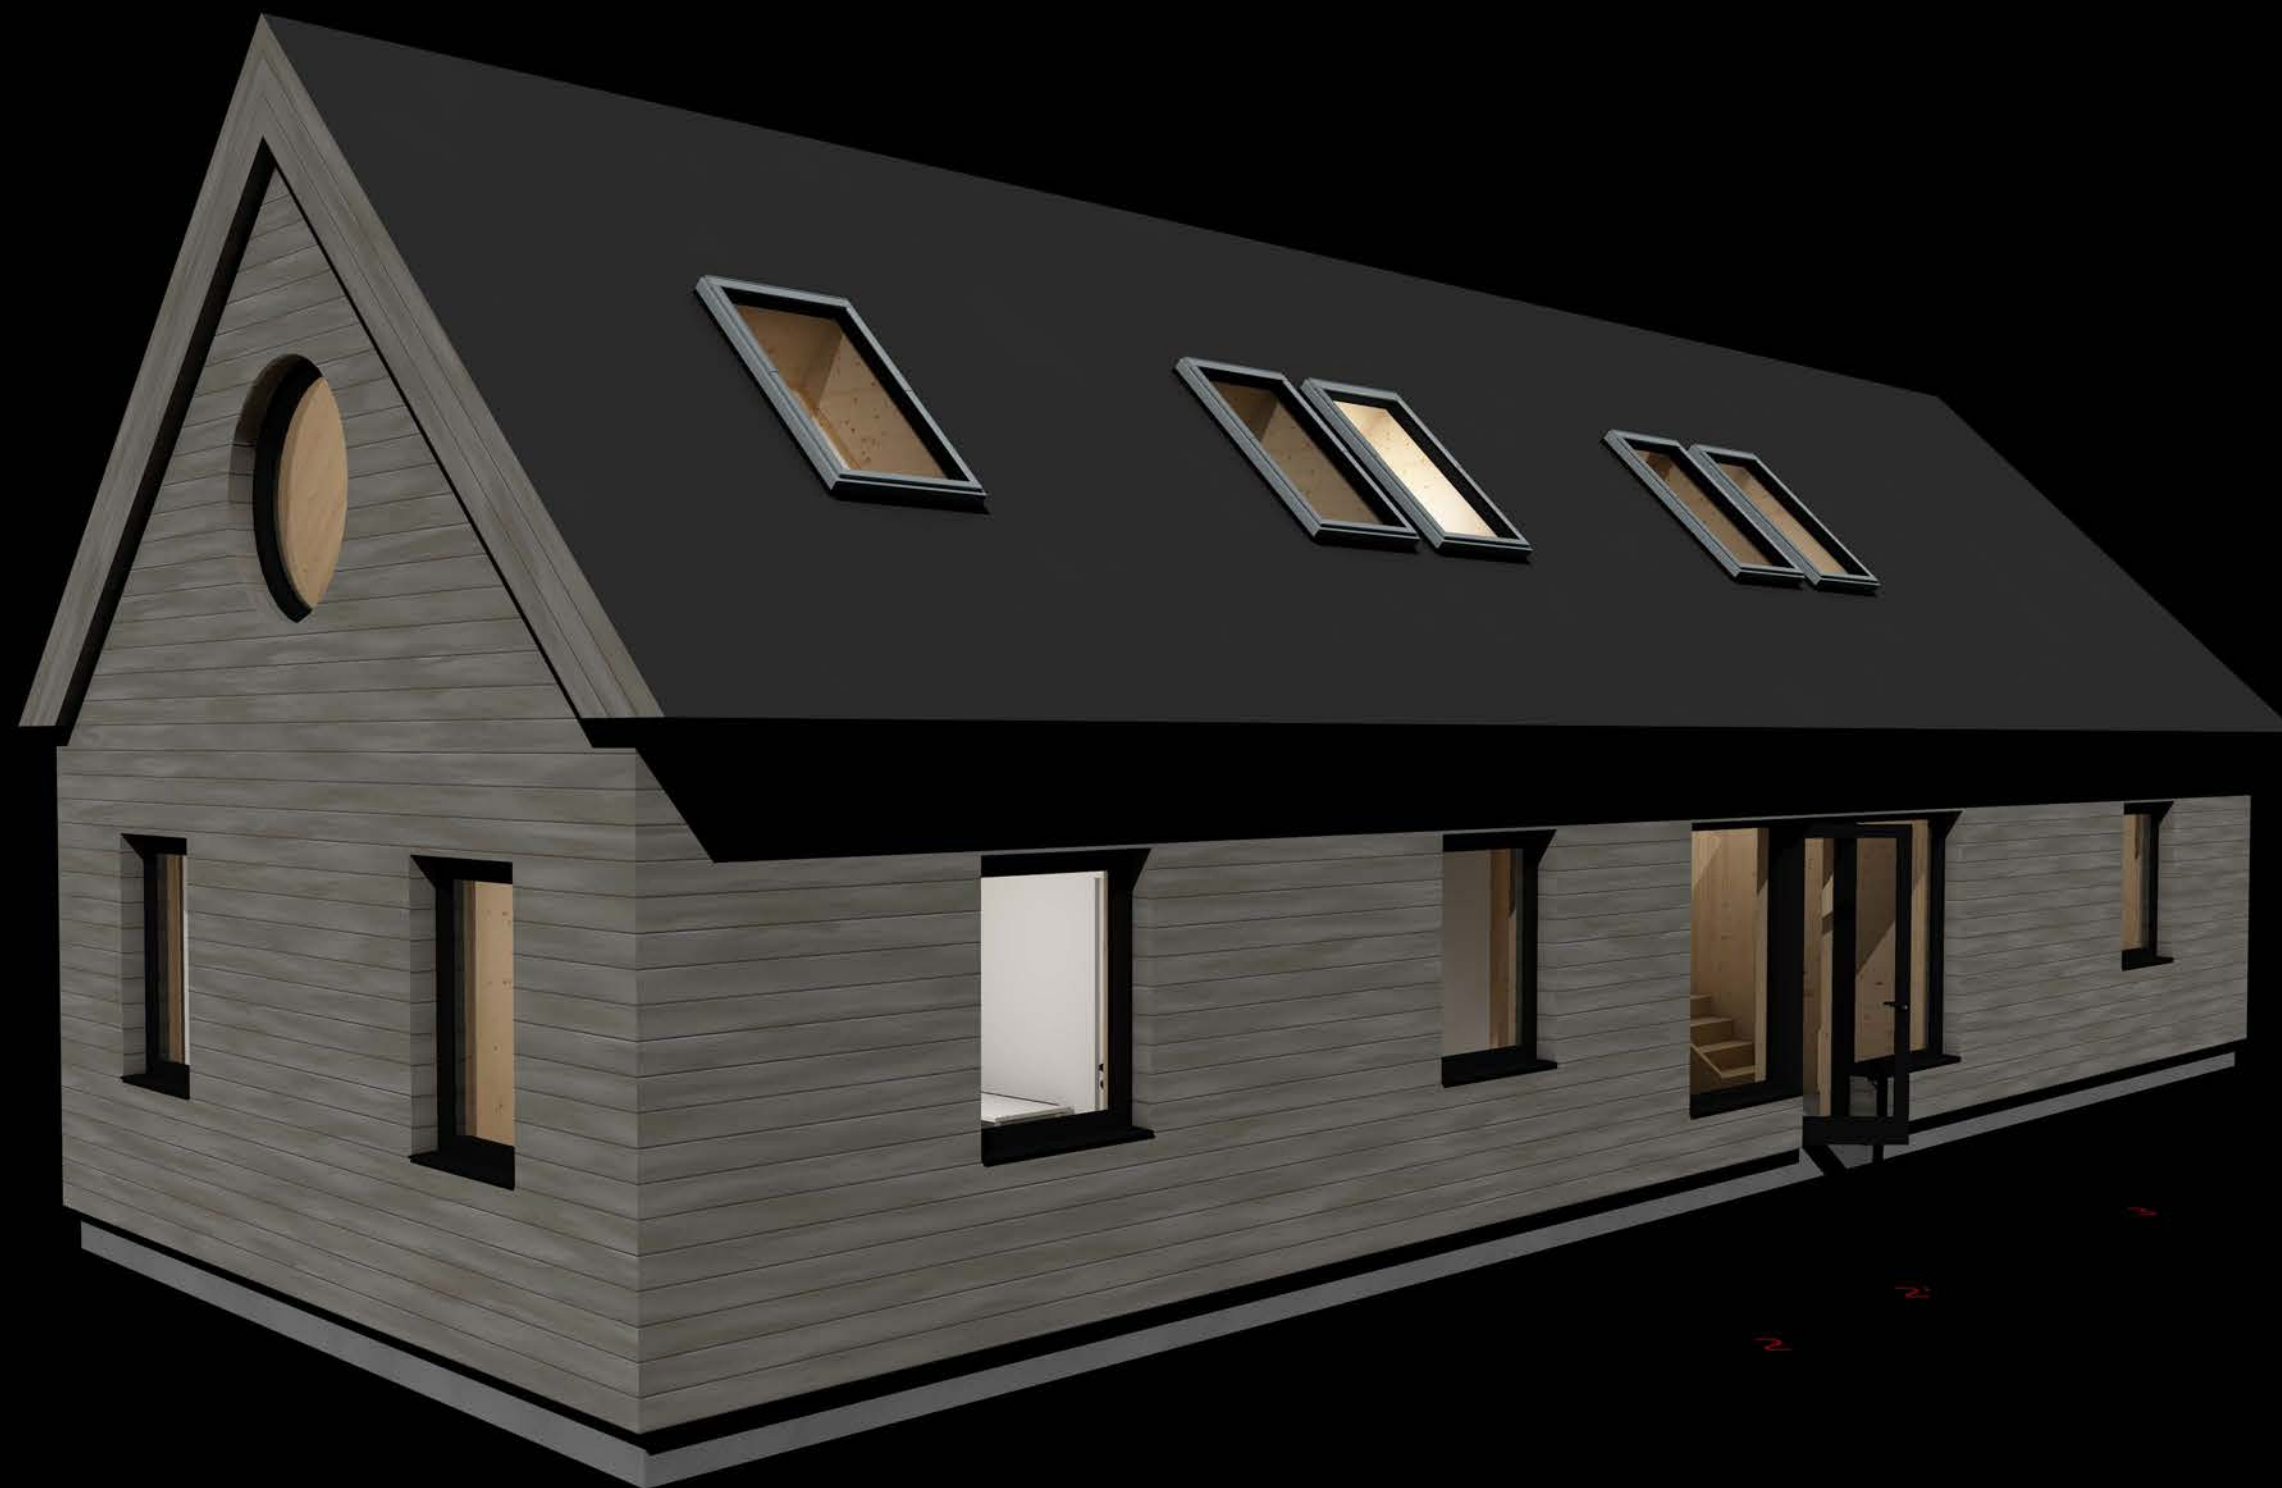

103 M²

Ladhus i två plan, husets bottenplan är samma som Barr och Gran, men nu med ett övreplan. Kanske ni flyttar in på nedre plan och väntar med att inreda övre plan, ett hus att växa med! Gillar ni som vi, ladhus, så är kanske det här huset för er!

Ladhus i två plan

- Invändig yta plan 1: 103 m²
- Invändig yta plan 2: 40 m²
- Takhöjd plan 1: 2,6 - 5,9 m
- Takhöjd plan 2: max 2,7 m
- Nockhöjd: 6,7 m

© COPYRIGHT
SOLID HOUSE OF SWEDEN

HUS KOTTE - PLAN 1
 PLANLÖSNING
 skala 1:100

HUS KOTTE - PLAN 1
STOMME
skala 1:100

HUS KOTTE - PLAN 2
 PLANLÖSNING
 skala 1:100

HUS KOTTE - PLAN 2
STOMME
skala 1:100

HUS KOTTE - SEKTION A
STOMME
skala 1:100