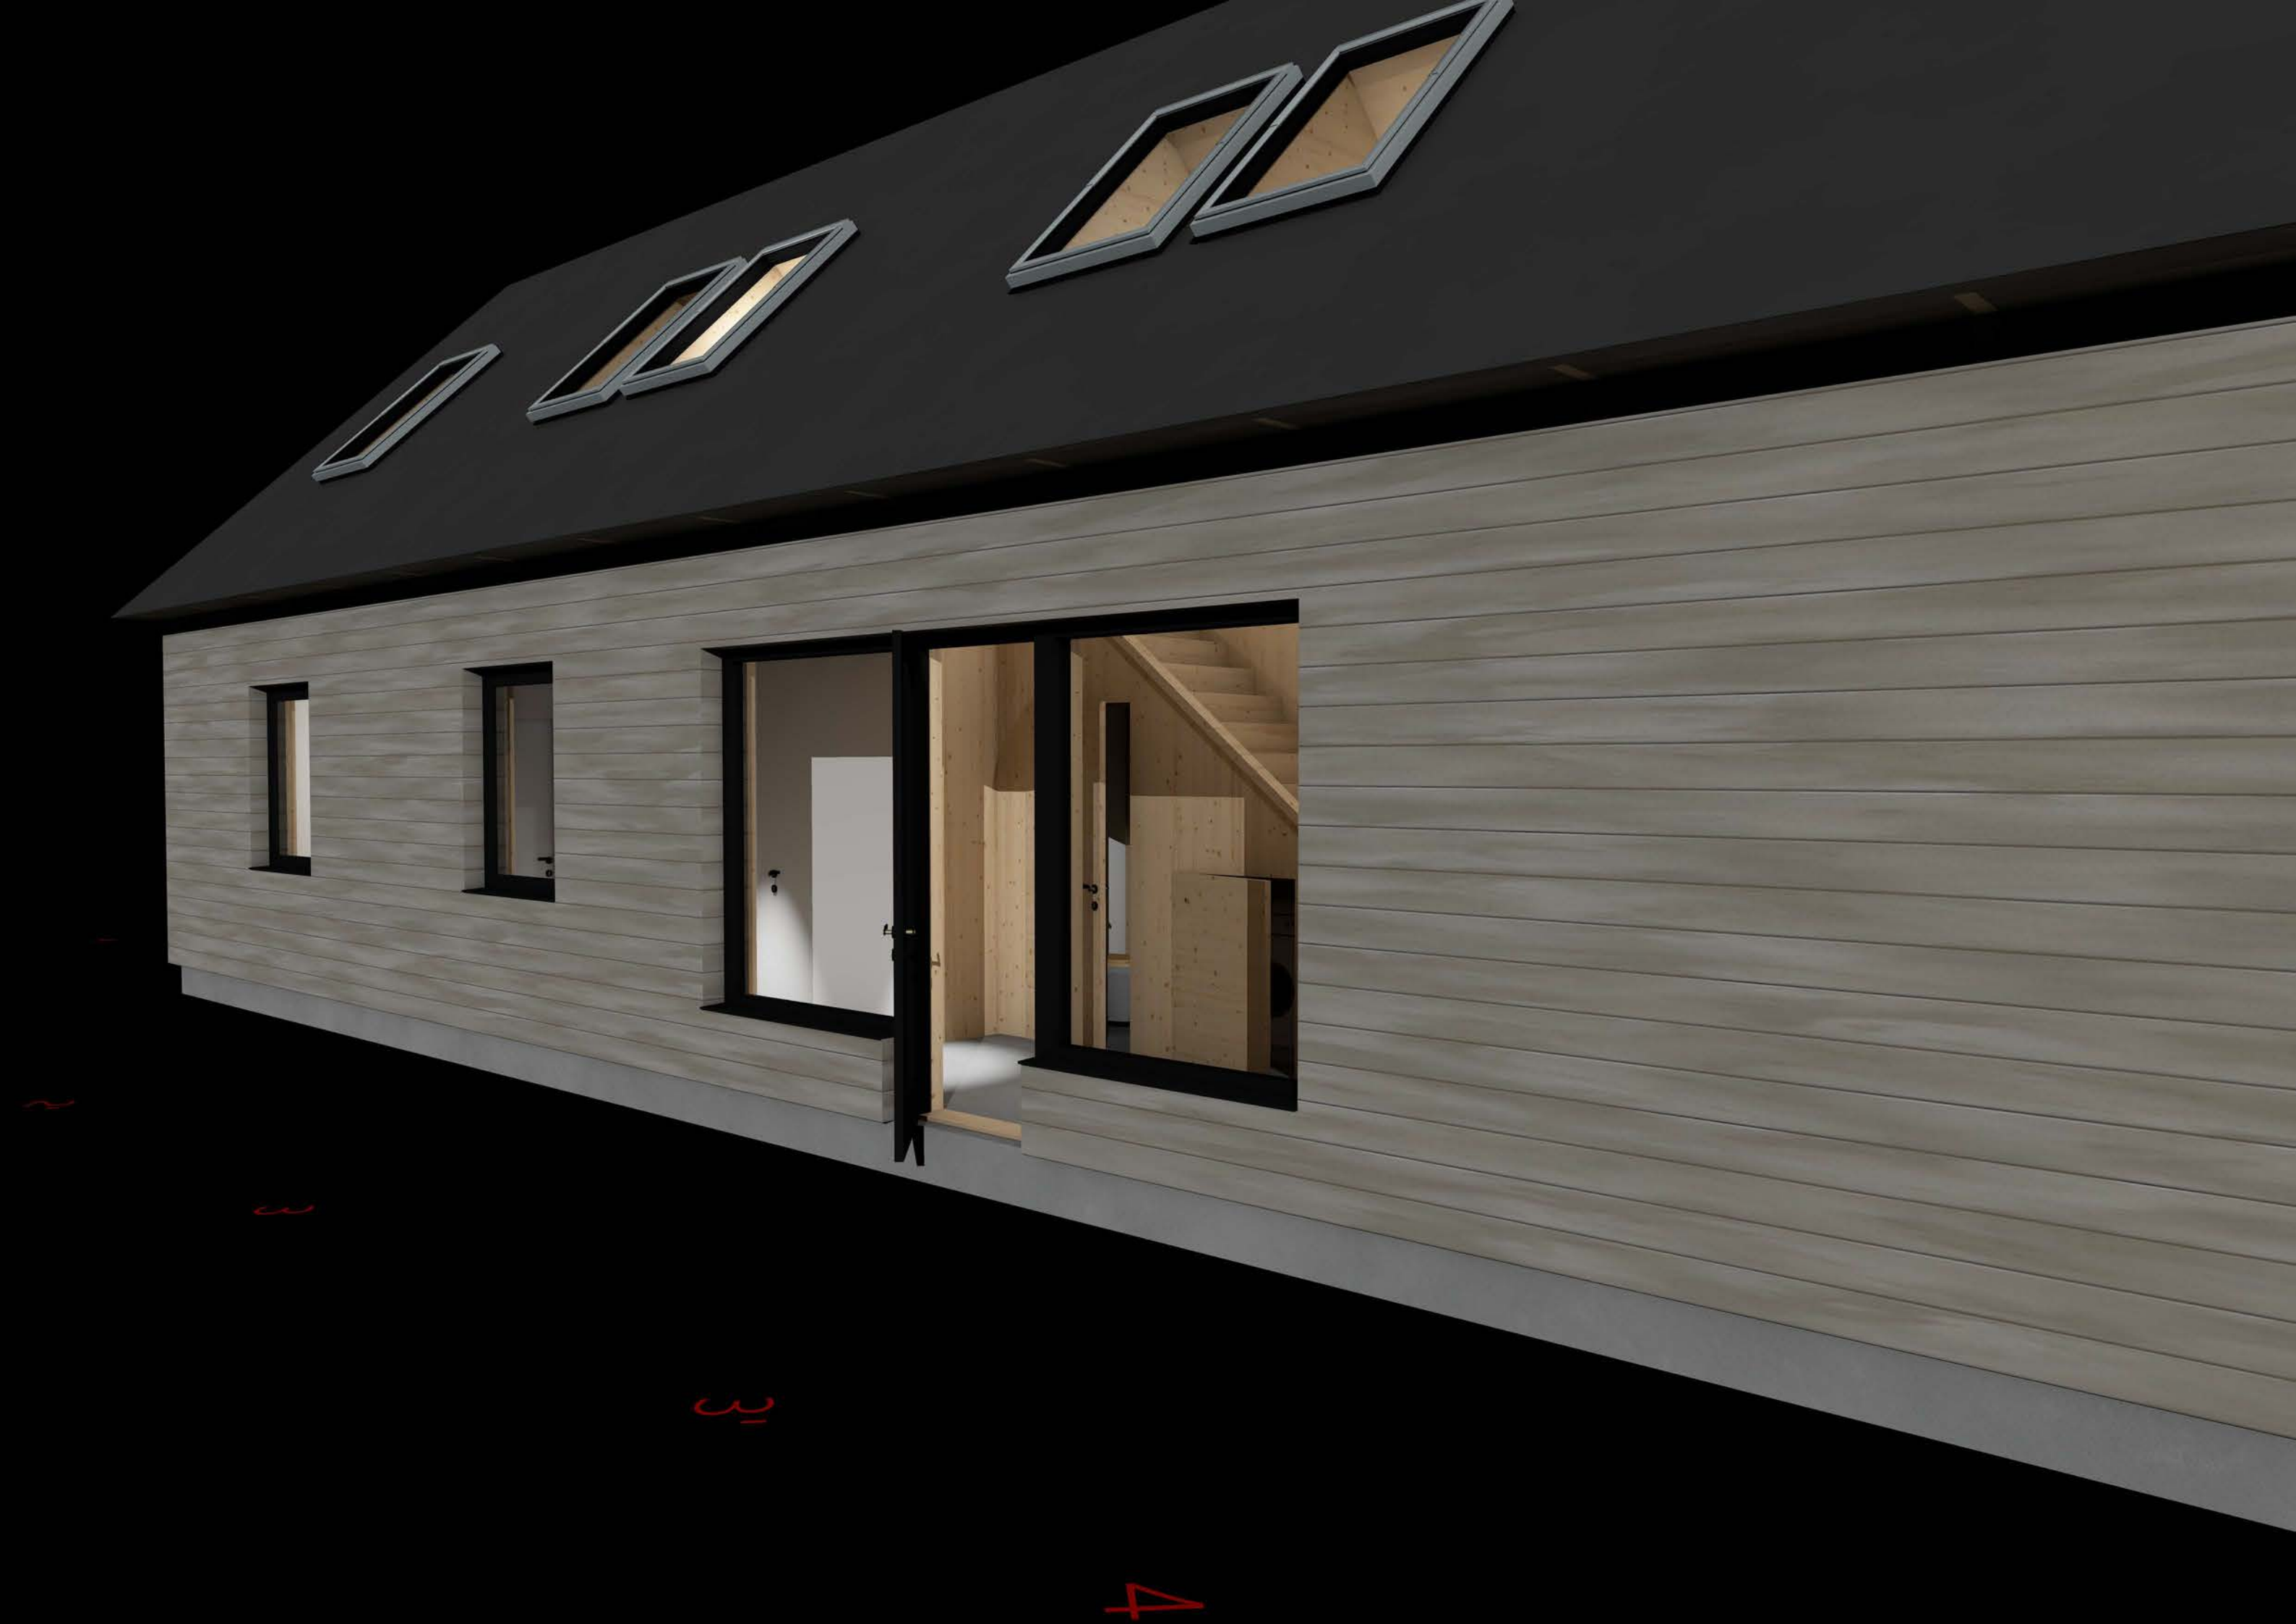

103 M²

Ladhus i två plan, husets bottenplan är samma som Barr och Gran, men nu med ett övreplan. Kanske ni flyttar in på nedre plan och väntar med att inreda övre plan, ett hus att växa med! Gillar ni som vi, ladhus, så är kanske det här huset för er!

Ladhus i två plan

- Invändig yta plan 1: 103 m²
- Invändig yta plan 2: 40 m²
- Takhöjd plan 1: 2,6 - 5,9 m
- Takhöjd plan 2: max 2,7 m
- Nockhöjd: 6,7 m

© COPYRIGHT
SOLID HOUSE OF SWEDEN

HUS KOTTE - PLAN 1
 PLANLÖSNING
 skala 1:100

HUS KOTTE - PLAN 1
STOMME
skala 1:100

HUS KOTTE - PLAN 2
 PLANLÖSNING
 skala 1:100

HUS KOTTE - PLAN 2
STOMME
skala 1:100

HUS KOTTE - SEKTION A
STOMME
skala 1:100