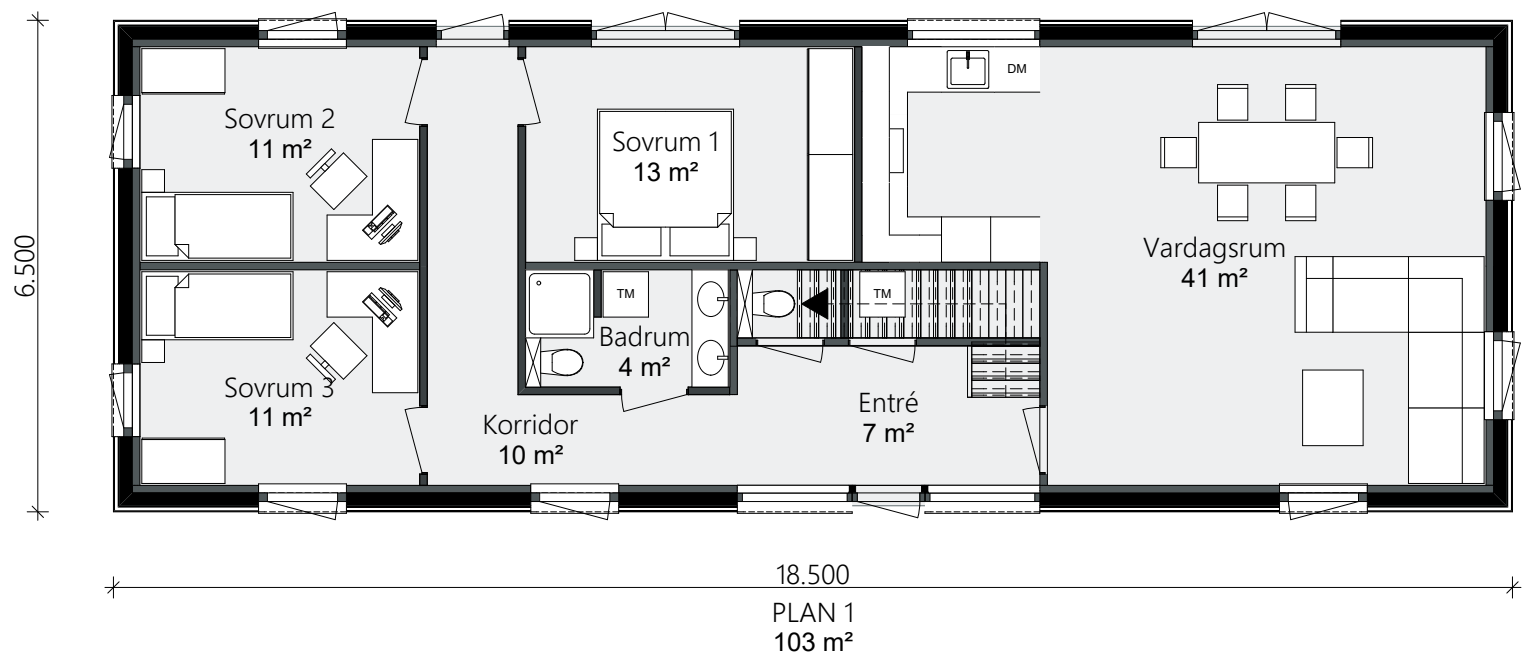

103 M²

Ladhus i två plan, husets bottenplan är samma som Barr och Gran, men nu med ett övreplan. Kanske ni flyttar in på nedre plan och väntar med att inreda övre plan, ett hus att växa med! Gillar ni som vi, ladhus, så är kanske det här huset för er!

Ladhus i två plan

- Invändig yta plan 1: 103 m²
- Invändig yta plan 2: 40 m²
- Takhöjd plan 1: 2,6 - 5,9 m
- Takhöjd plan 2: max 2,7 m
- Nockhöjd: 6,7 m

© COPYRIGHT
SOLID HOUSE OF SWEDEN

HUS KOTTE - PLAN 1
 PLANLÖSNING
 skala 1:100

HUS KOTTE - PLAN 1
STOMME
skala 1:100

HUS KOTTE - PLAN 2
 PLANLÖSNING
 skala 1:100

HUS KOTTE - PLAN 2
STOMME
skala 1:100

HUS KOTTE - SEKTION A
STOMME
skala 1:100