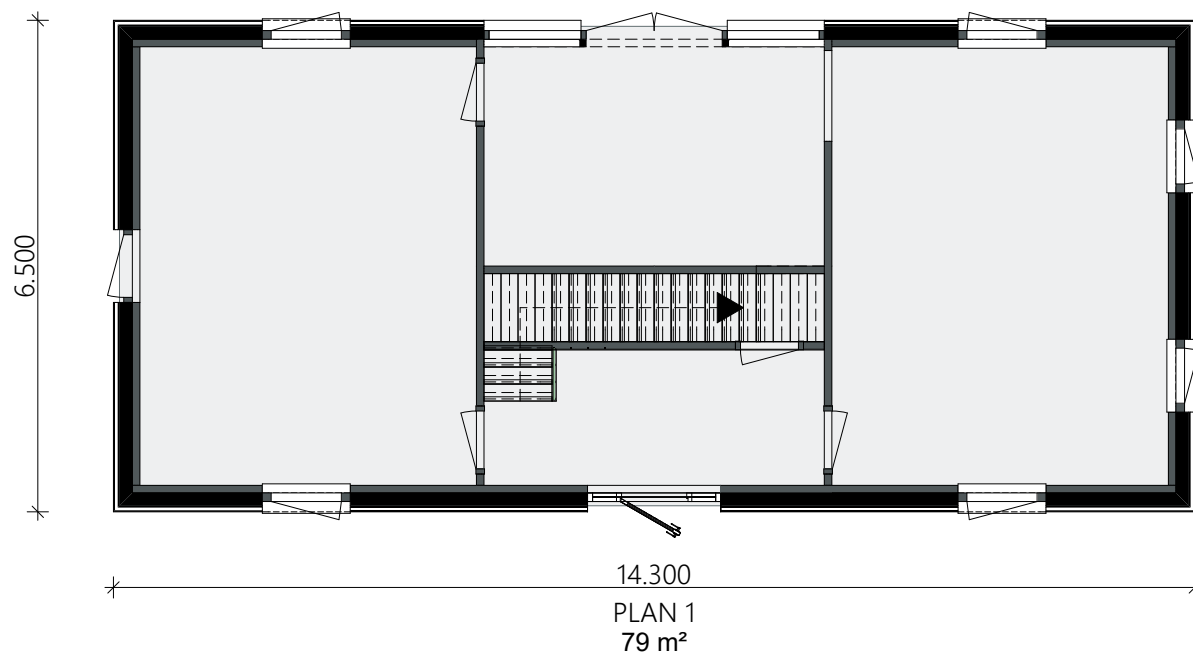

145 M²

Kvist är huset som ger en härlig känsla av storhet. Vi ville skapa en känsla av rymd i entrén där det är öppet upp till tak i övre plan. Frikostiga ytor till kök och vardagsrum på entréplan ger er fina ytor till mat och umgänge. På övre plan har vi ett förslag på 4 sovrum, men med vår flexibilitet kan ni själva optimera efter vad som passar just er.

Det rymliga 2-planshuset

- Invändig yta plan 1: 77 m²
- Invändig yta plan 2: 68 m²
- Takhöjd plan 1: 2,6 m
- Takhöjd plan 2: 2,6 m
- Nockhöjd: 7,8 m

© COPYRIGHT
SOLID HOUSE OF SWEDEN

HUS KVIST - PLAN 1
 PLANLÖSNING
 skala 1:100

HUS KVIST - PLAN 1
STOMME
skala 1:100

HUS KVIST - PLAN 2
 PLANLÖSNING
 skala 1:100

HUS KVIST - PLAN 2
STOMME
skala 1:100

HUS KVIST - SEKTION A
STOMME
skala 1:100