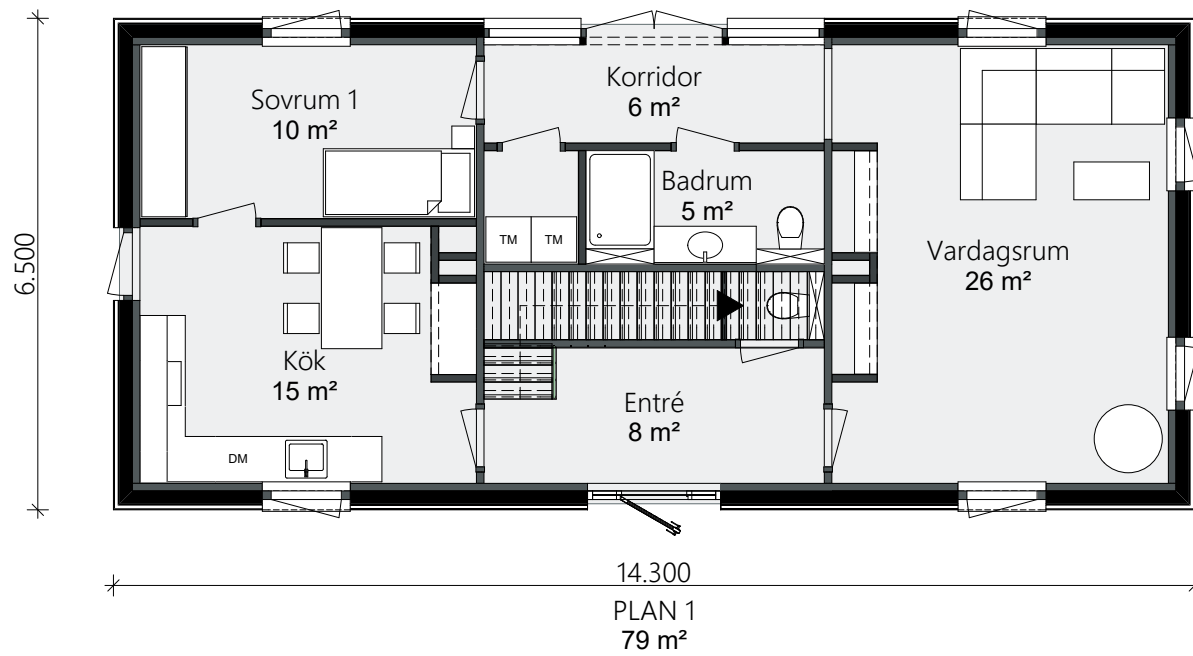

145 M²

Kvist är huset som ger en härlig känsla av storhet. Vi ville skapa en känsla av rymd i entrén där det är öppet upp till tak i övre plan. Frikostiga ytor till kök och vardagsrum på entréplan ger er fina ytor till mat och umgänge. På övre plan har vi ett förslag på 4 sovrum, men med vår flexibilitet kan ni själva optimera efter vad som passar just er.

Det rymliga 2-planshuset

- Invändig yta plan 1: 77 m²
- Invändig yta plan 2: 68 m²
- Takhöjd plan 1: 2,6 m
- Takhöjd plan 2: 2,6 m
- Nockhöjd: 7,8 m

© COPYRIGHT
SOLID HOUSE OF SWEDEN

HUS KVIST - PLAN 1
 PLANLÖSNING
 skala 1:100

HUS KVIST - PLAN 1
STOMME
skala 1:100

HUS KVIST - PLAN 2
 PLANLÖSNING
 skala 1:100

HUS KVIST - PLAN 2
STOMME
skala 1:100

HUS KVIST - SEKTION A
STOMME
skala 1:100