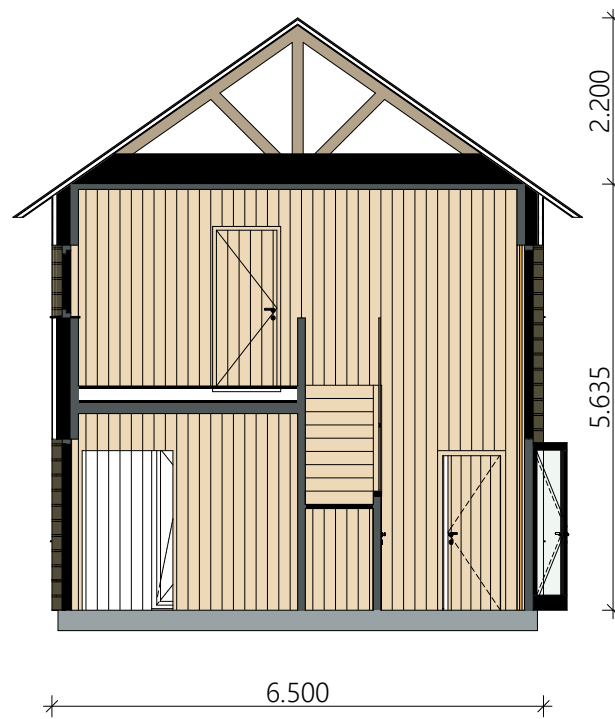

145 M²

Kvist är huset som ger en härlig känsla av storhet. Vi ville skapa en känsla av rymd i entrén där det är öppet upp till tak i övre plan. Frikostiga ytor till kök och vardagsrum på entréplan ger er fina ytor till mat och umgänge. På övre plan har vi ett förslag på 4 sovrum, men med vår flexibilitet kan ni själva optimera efter vad som passar just er.

Det rymliga 2-planshuset

- Invändig yta plan 1: 77 m²
- Invändig yta plan 2: 68 m²
- Takhöjd plan 1: 2,6 m
- Takhöjd plan 2: 2,6 m
- Nockhöjd: 7,8 m

© COPYRIGHT
SOLID HOUSE OF SWEDEN

HUS KVIST - PLAN 1
 PLANLÖSNING
 skala 1:100

HUS KVIST - PLAN 1
STOMME
skala 1:100

HUS KVIST - PLAN 2
 PLANLÖSNING
 skala 1:100

HUS KVIST - PLAN 2
STOMME
skala 1:100

HUS KVIST - SEKTION A
STOMME
skala 1:100