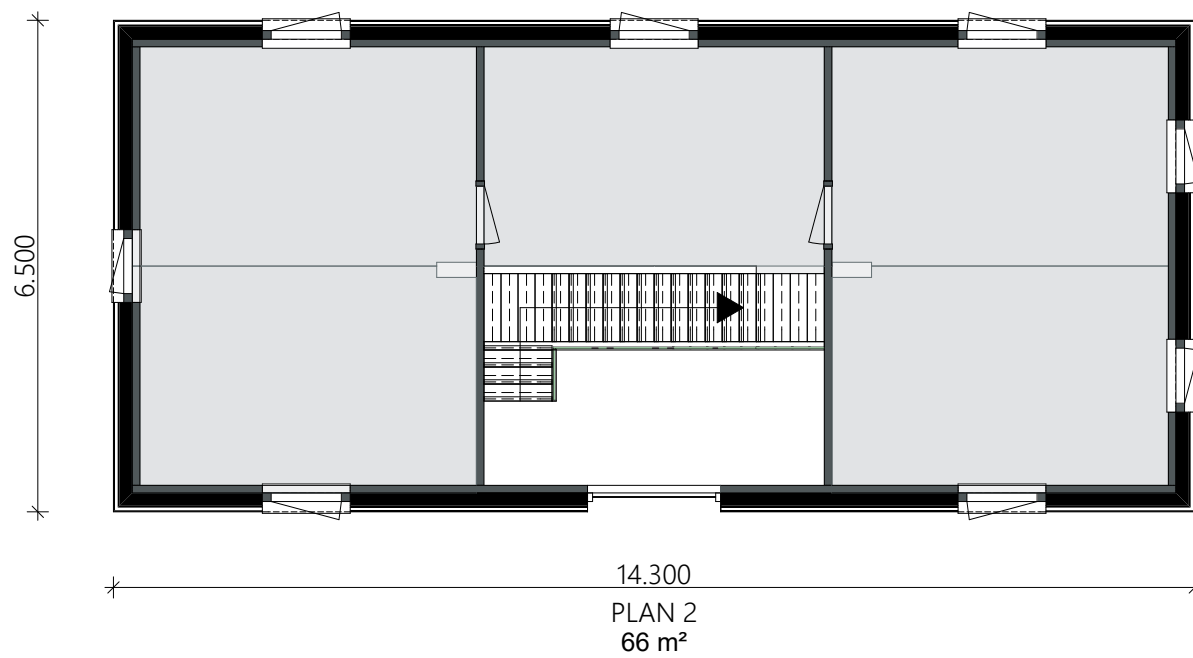

145 M²

Kvist är huset som ger en härlig känsla av storhet. Vi ville skapa en känsla av rymd i entrén där det är öppet upp till tak i övre plan. Frikostiga ytor till kök och vardagsrum på entréplan ger er fina ytor till mat och umgänge. På övre plan har vi ett förslag på 4 sovrum, men med vår flexibilitet kan ni själva optimera efter vad som passar just er.

Det rymliga 2-planshuset

- Invändig yta plan 1: 77 m²
- Invändig yta plan 2: 68 m²
- Takhöjd plan 1: 2,6 m
- Takhöjd plan 2: 2,6 m
- Nockhöjd: 7,8 m

© COPYRIGHT
SOLID HOUSE OF SWEDEN

HUS KVIST - PLAN 1
 PLANLÖSNING
 skala 1:100

HUS KVIST - PLAN 1
STOMME
skala 1:100

HUS KVIST - PLAN 2
 PLANLÖSNING
 skala 1:100

HUS KVIST - PLAN 2
STOMME
skala 1:100

HUS KVIST - SEKTION A
STOMME
skala 1:100