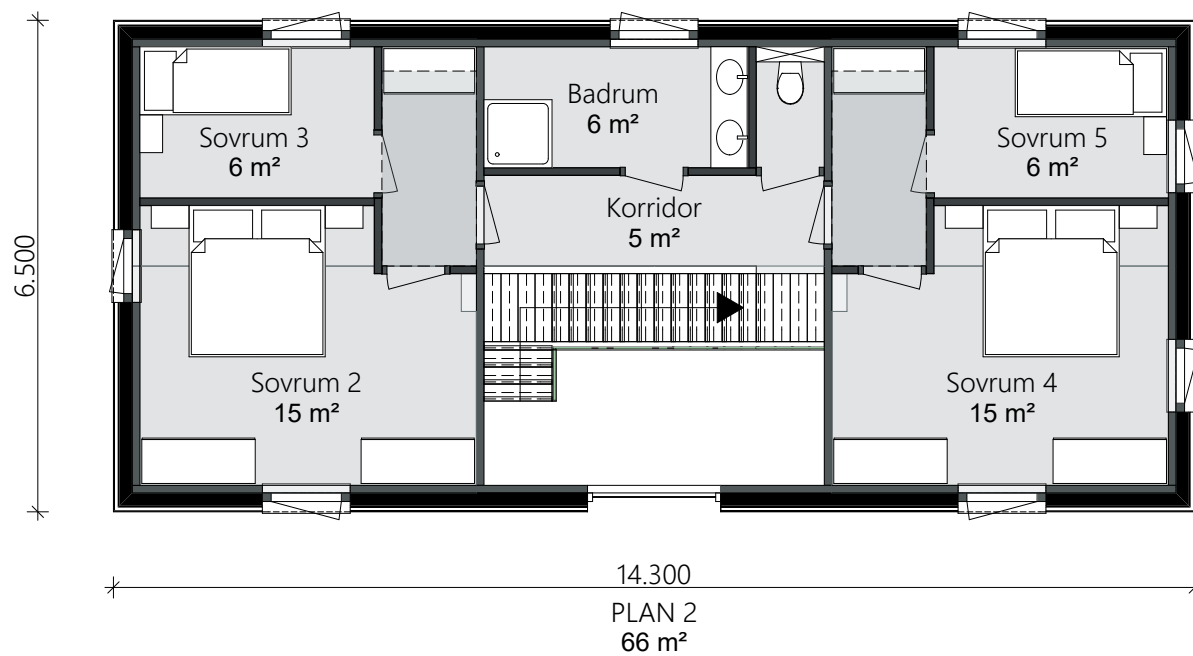

145 M²

Kvist är huset som ger en härlig känsla av storhet. Vi ville skapa en känsla av rymd i entrén där det är öppet upp till tak i övre plan. Frikostiga ytor till kök och vardagsrum på entréplan ger er fina ytor till mat och umgänge. På övre plan har vi ett förslag på 4 sovrum, men med vår flexibilitet kan ni själva optimera efter vad som passar just er.

Det rymliga 2-planshuset

- Invändig yta plan 1: 77 m²
- Invändig yta plan 2: 68 m²
- Takhöjd plan 1: 2,6 m
- Takhöjd plan 2: 2,6 m
- Nockhöjd: 7,8 m

© COPYRIGHT
SOLID HOUSE OF SWEDEN

HUS KVIST - PLAN 1
 PLANLÖSNING
 skala 1:100

HUS KVIST - PLAN 1
STOMME
skala 1:100

HUS KVIST - PLAN 2
 PLANLÖSNING
 skala 1:100

HUS KVIST - PLAN 2
STOMME
skala 1:100

HUS KVIST - SEKTION A
STOMME
skala 1:100